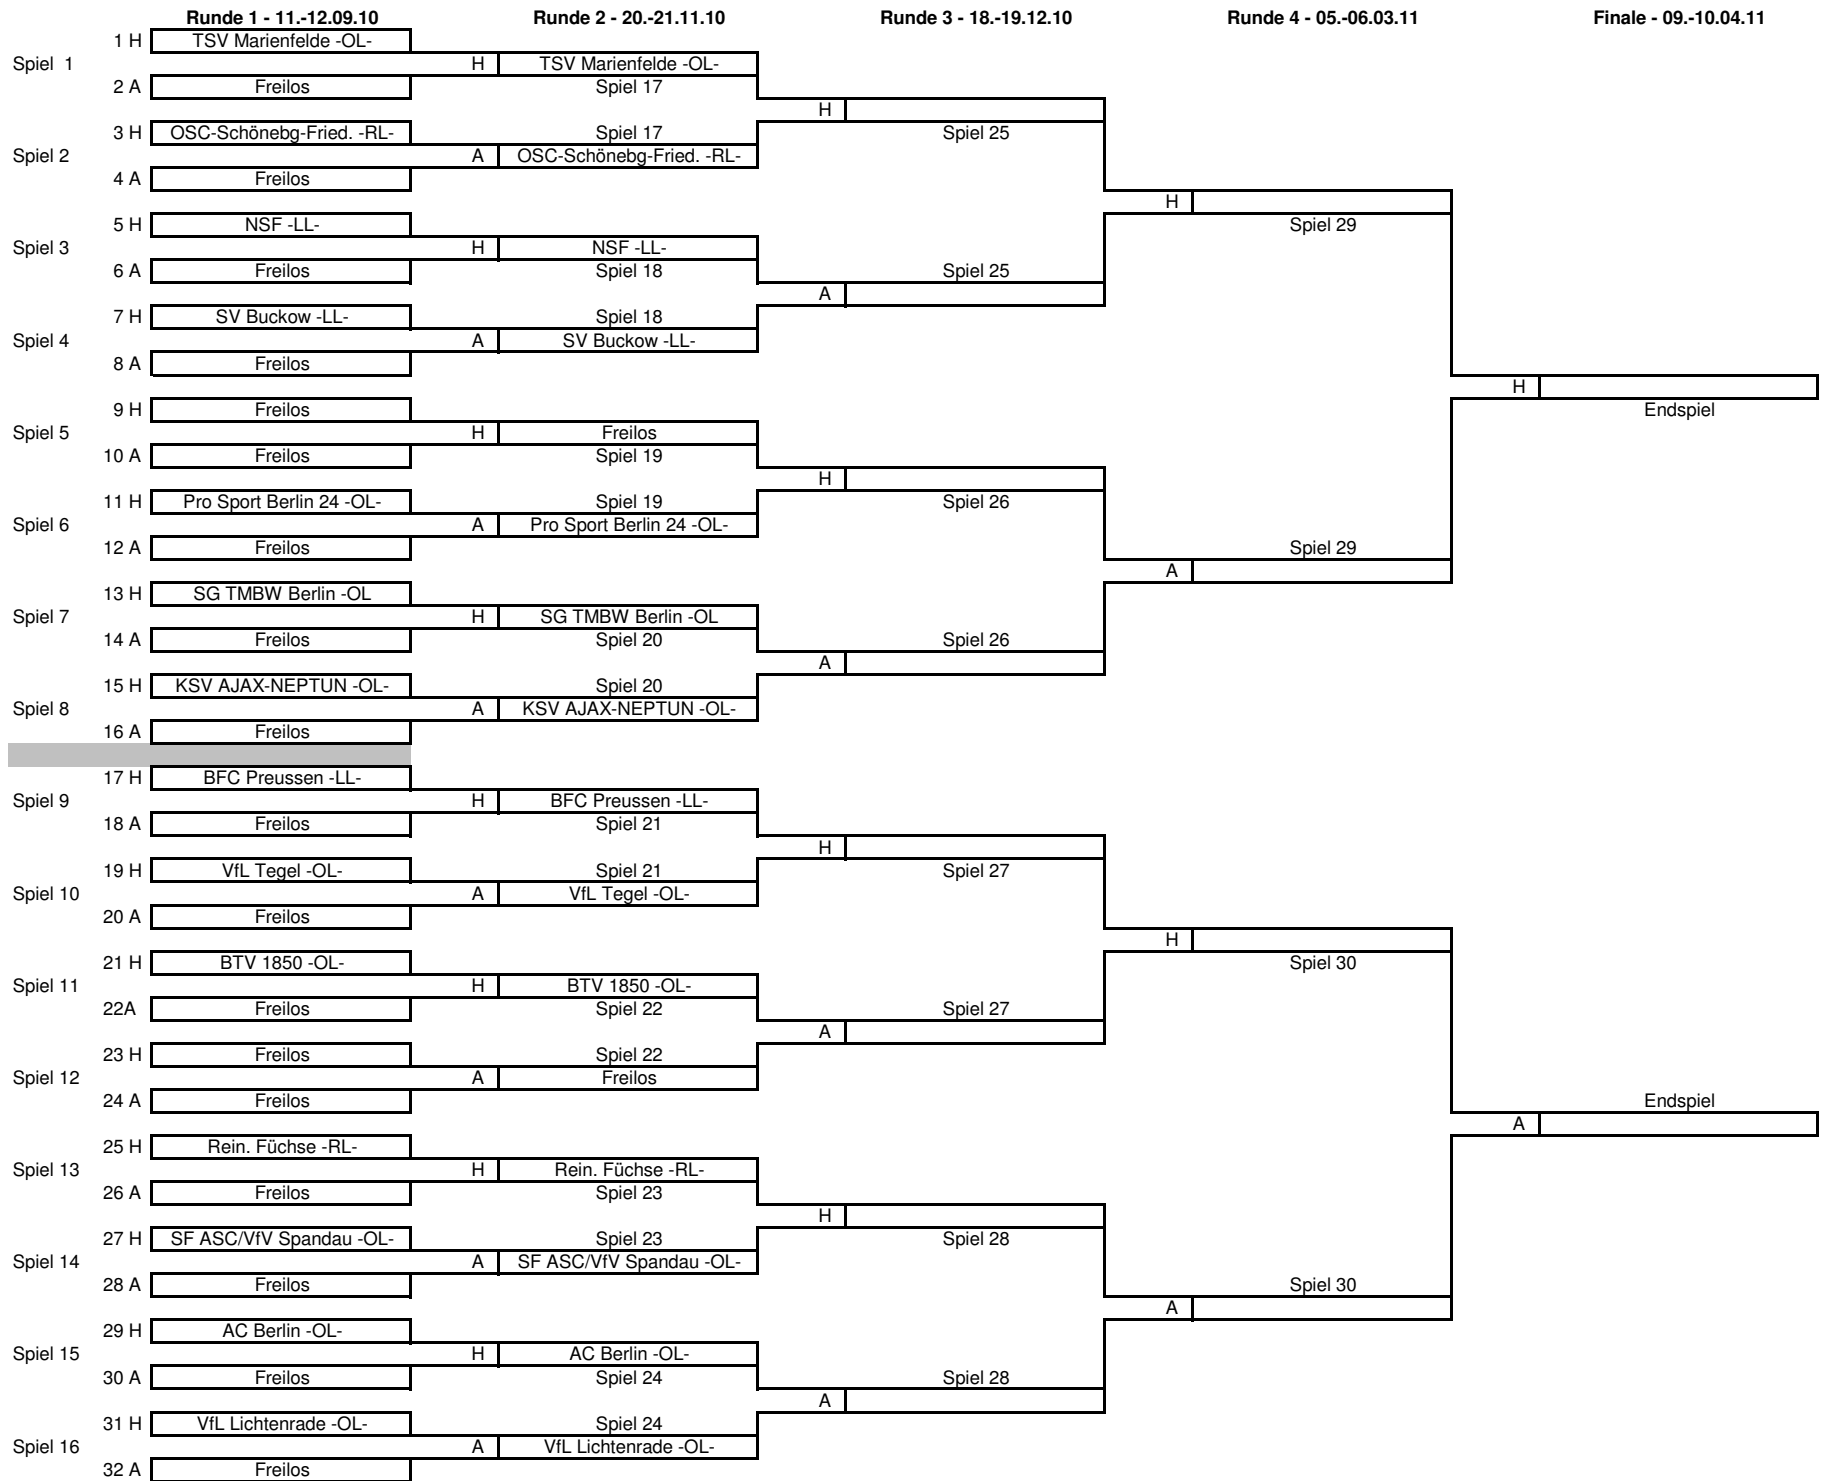

HVB - Pokal - männlich A 8600

Stand 15.06.2010

HVB - Pokal - männlich B 8800

Stand 15.06.2010

HVB - Pokal - männlich C 9000

Stand 15.06.2010

HVB - Pokal - männlich D 9200

Stand 15.06.2010

HVB - Pokal - weiblich A 8700

Stand 06.07.2010

HVB - Pokal - weiblich B 8900

Stand 15.06.2010

HVB - Pokal - weiblich C 9100

Stand 15.06.2010

HVB - Pokal - weiblich D 9300

Stand 15.06.2010