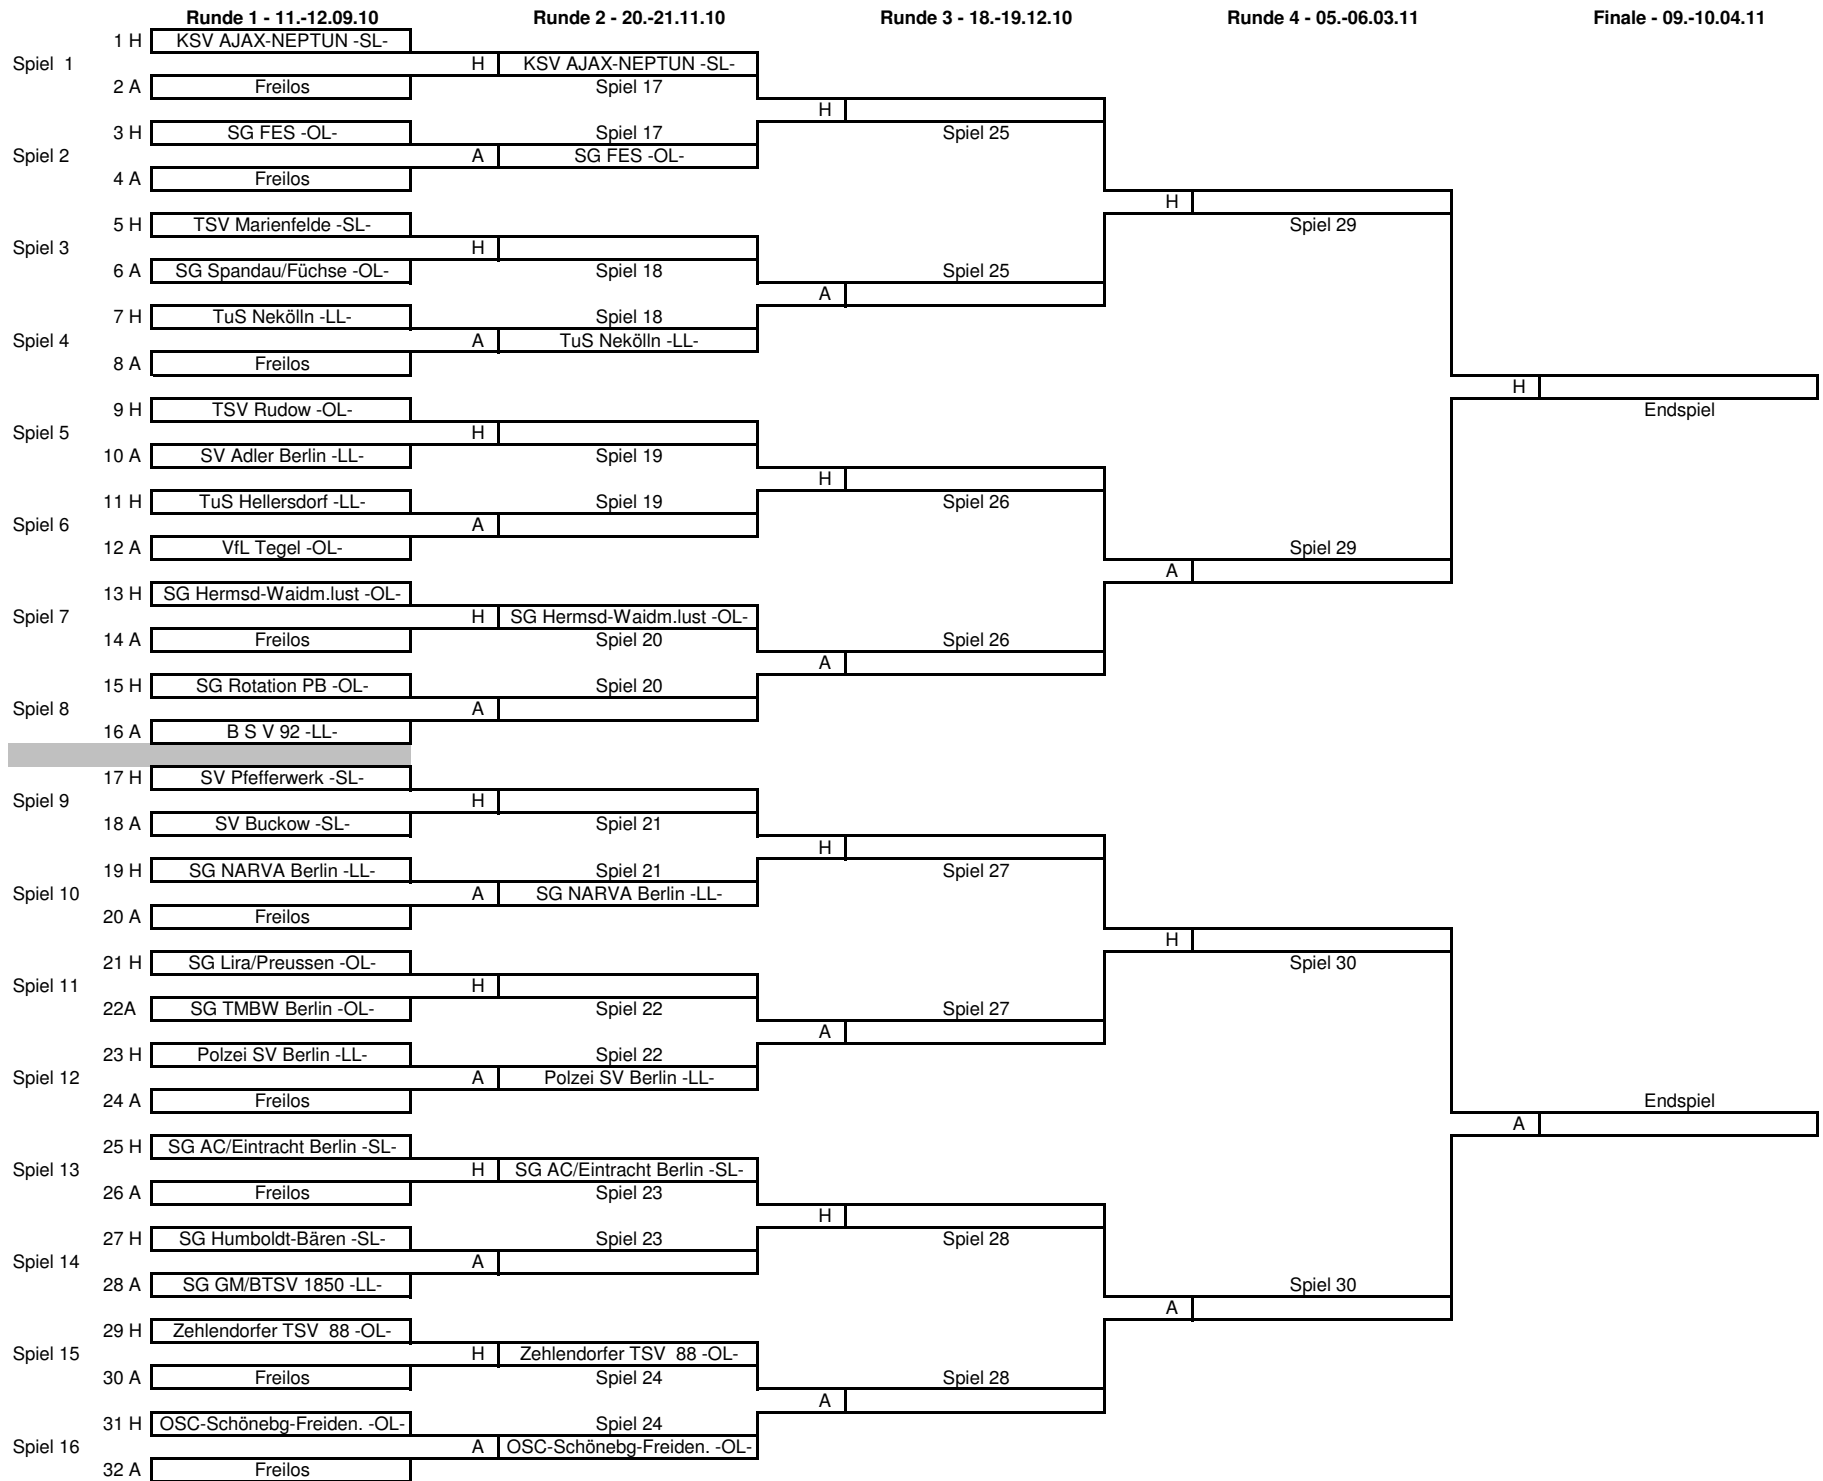

HVB - Pokal - männlich A 8600

Stand 15.06.2010

HVB - Pokal - männlich B 8800

Stand 15.06.2010

HVB - Pokal - männlich C 9000

Stand 15.06.2010

HVB - Pokal - männlich D 9200

Stand 15.06.2010

HVB - Pokal - weiblich A 8700

Stand 06.07.2010

HVB - Pokal - weiblich B 8900

Stand 15.06.2010

HVB - Pokal - weiblich C 9100

Stand 15.06.2010

HVB - Pokal - weiblich D 9300

Stand 15.06.2010