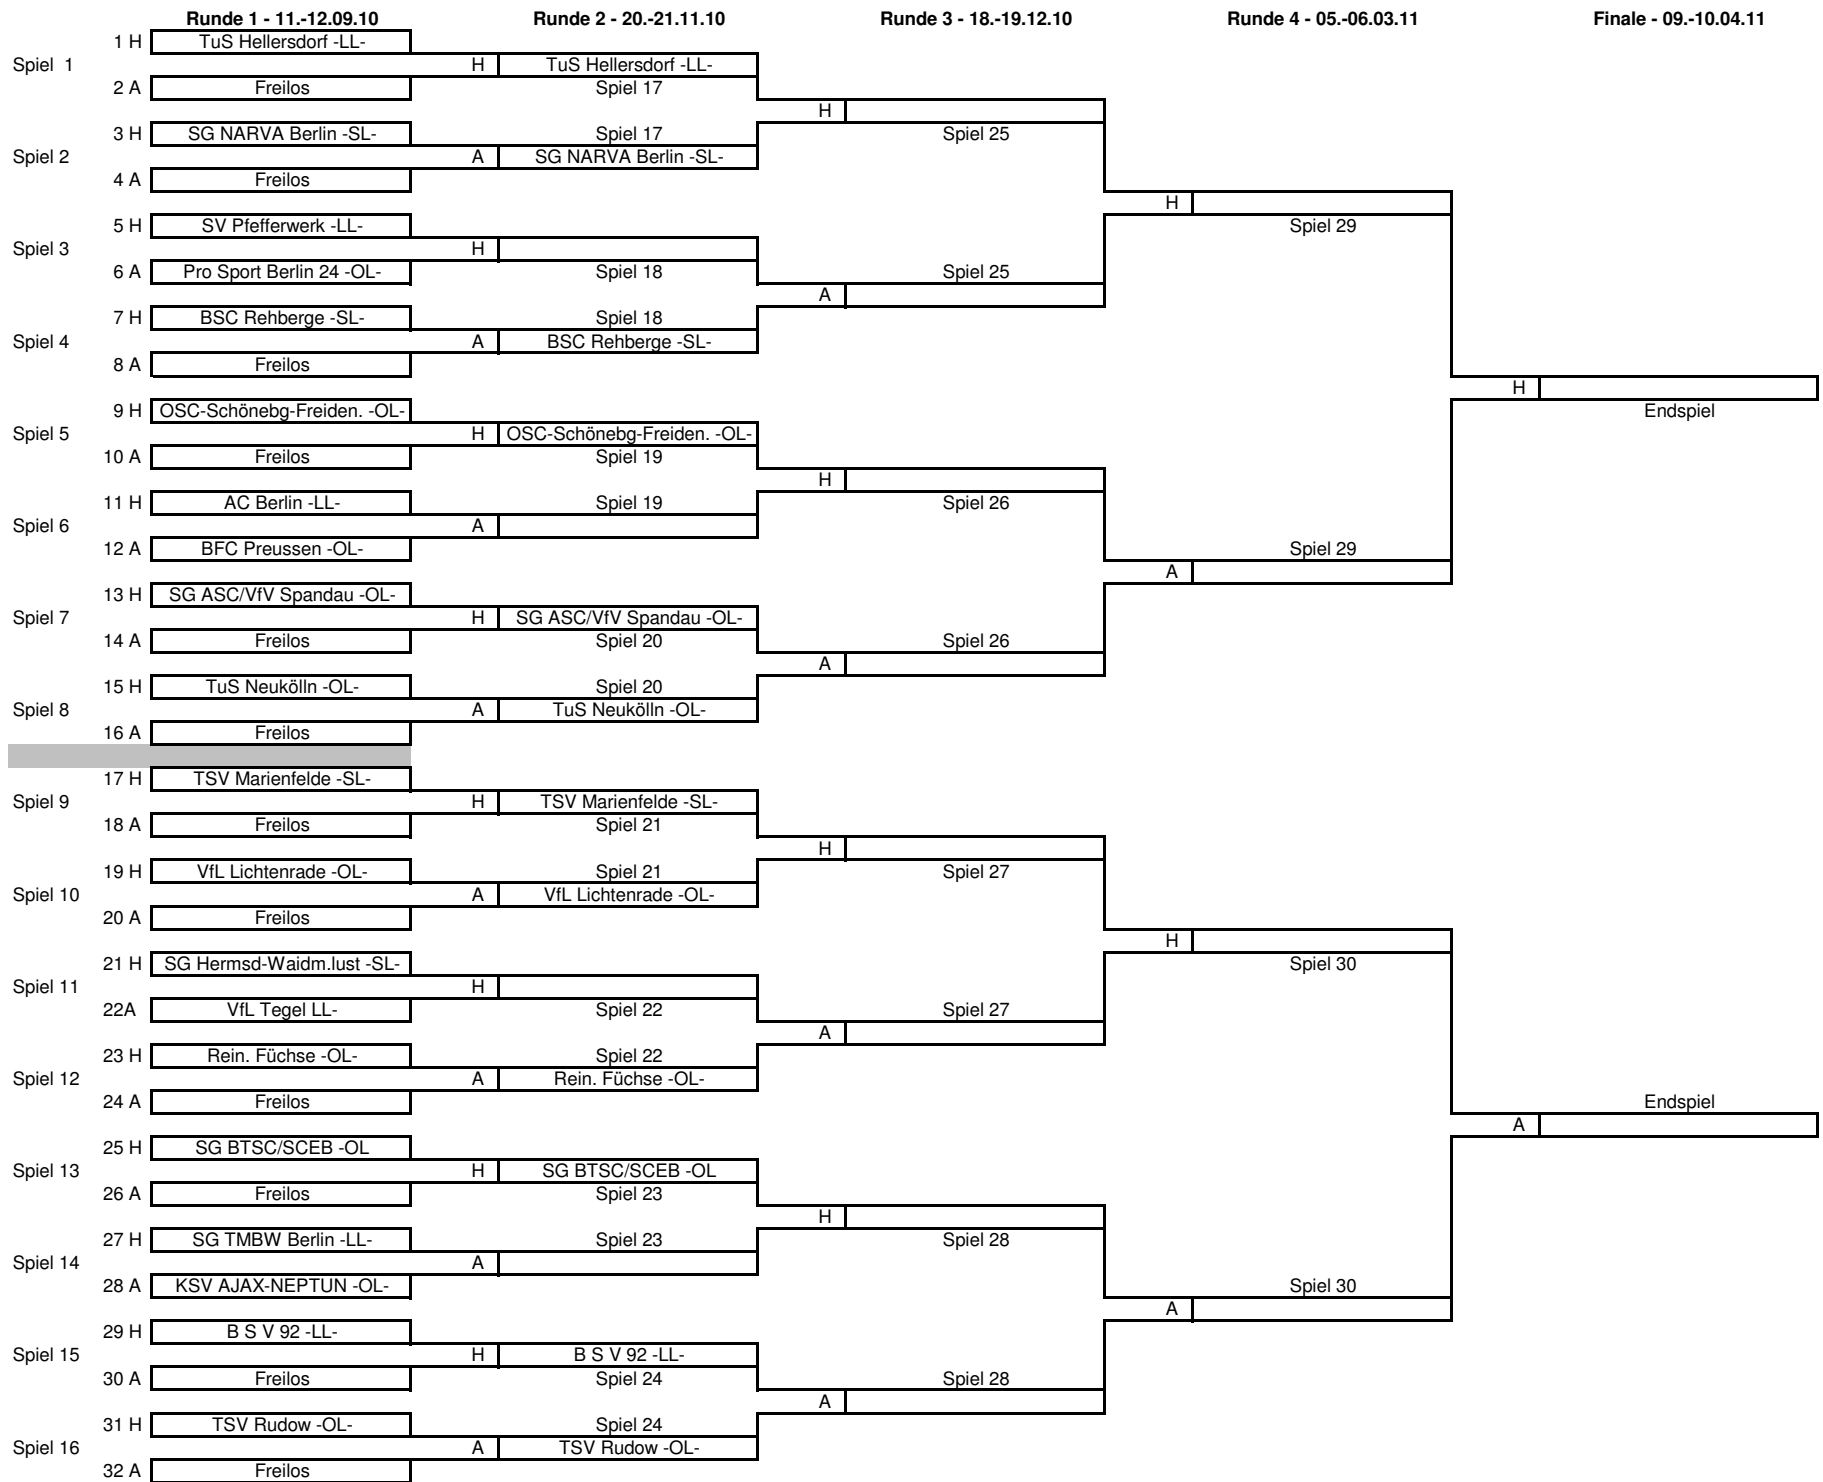

HVB - Pokal - weiblich A 8700

Stand 06.07.2010

HVB - Pokal - weiblich B 8900

Stand 15.06.2010

HVB - Pokal - weiblich C 9100

Stand 15.06.2010

HVB - Pokal - weiblich D 9300

Stand 15.06.2010