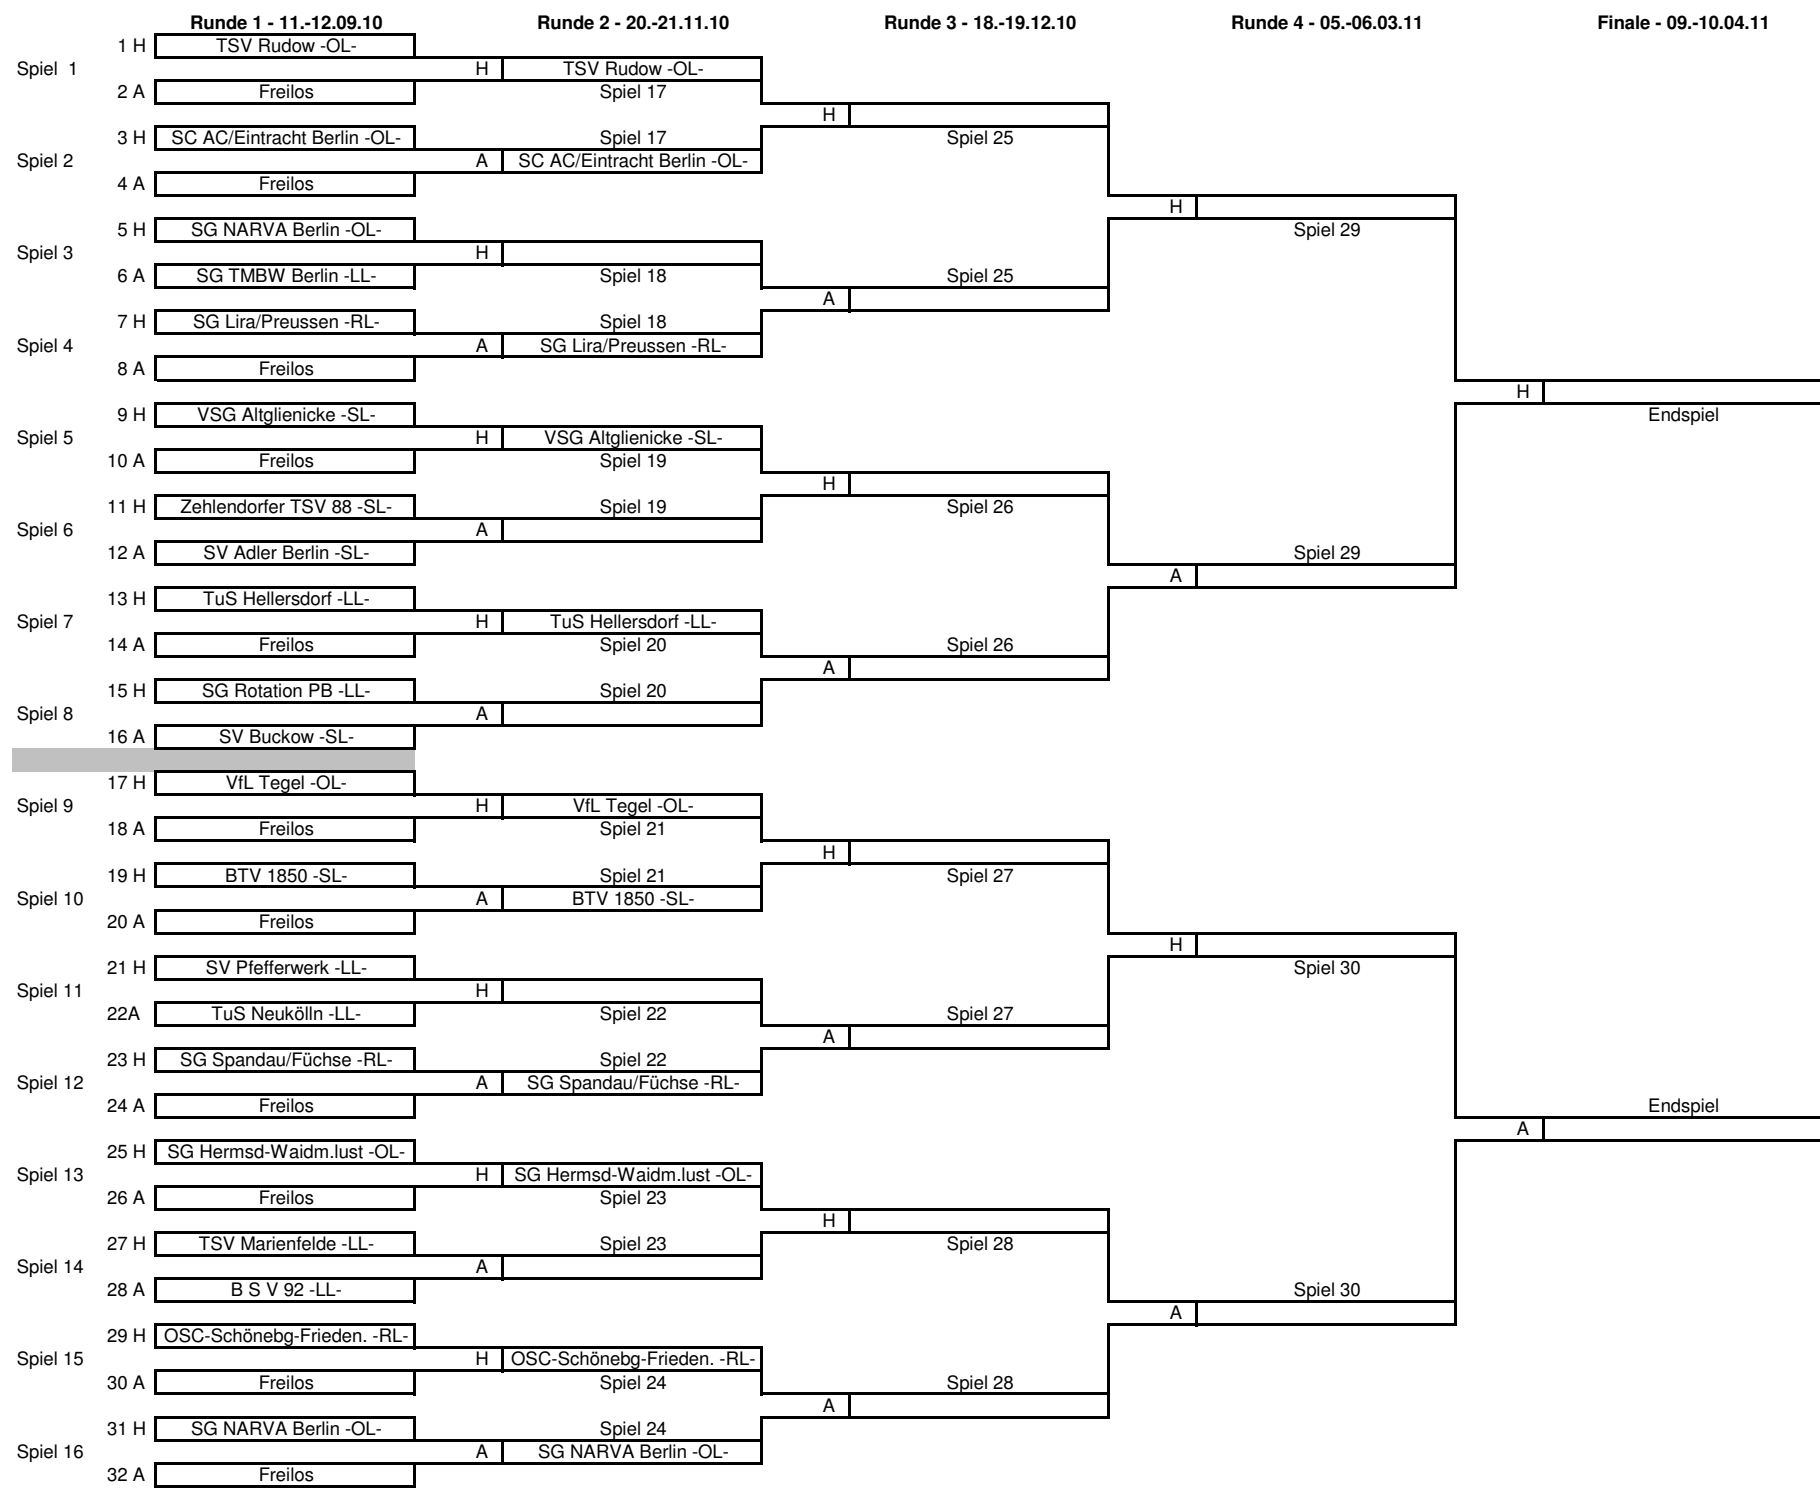

HVB - Pokal - männlich A 8600

Stand 15.06.2010

HVB - Pokal - männlich B 8800

Stand 15.06.2010

HVB - Pokal - männlich C 9000

Stand 15.06.2010

HVB - Pokal - männlich D 9200

Stand 15.06.2010

HVB - Pokal - weiblich A 8700

Stand 06.07.2010

HVB - Pokal - weiblich B 8900

Stand 15.06.2010

HVB - Pokal - weiblich C 9100

Stand 15.06.2010

HVB - Pokal - weiblich D 9300

Stand 15.06.2010