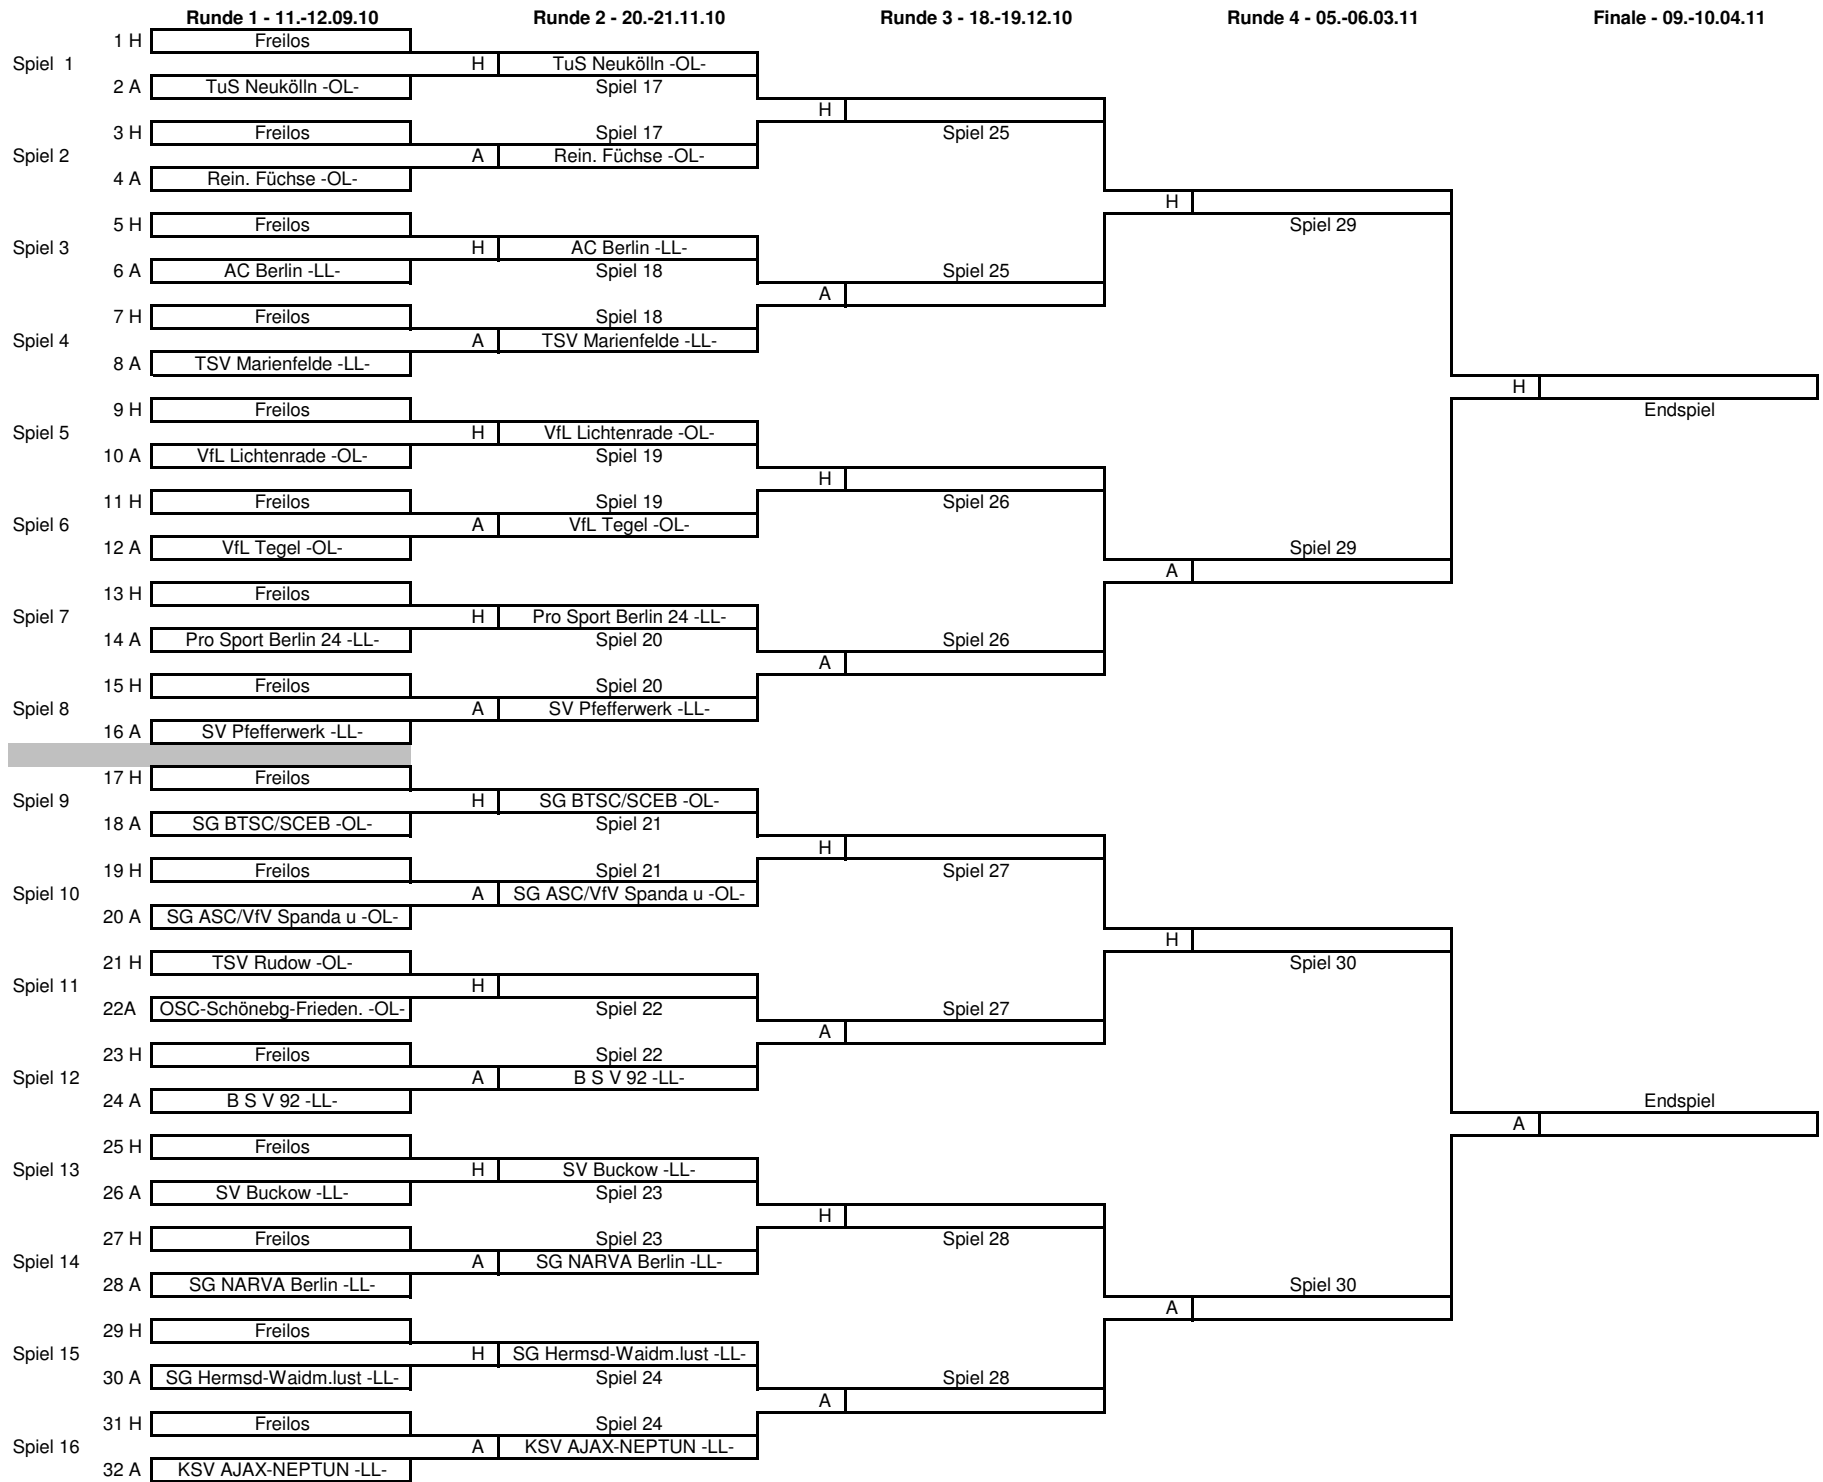

HVB - Pokal - männlich A 8600

Stand 15.06.2010

HVB - Pokal - männlich B 8800

Stand 15.06.2010

HVB - Pokal - männlich C 9000

Stand 15.06.2010

HVB - Pokal - männlich D 9200

Stand 15.06.2010

HVB - Pokal - weiblich A 8700

Stand 06.07.2010

HVB - Pokal - weiblich B 8900

Stand 15.06.2010

HVB - Pokal - weiblich C 9100

Stand 15.06.2010

HVB - Pokal - weiblich D 9300

Stand 15.06.2010