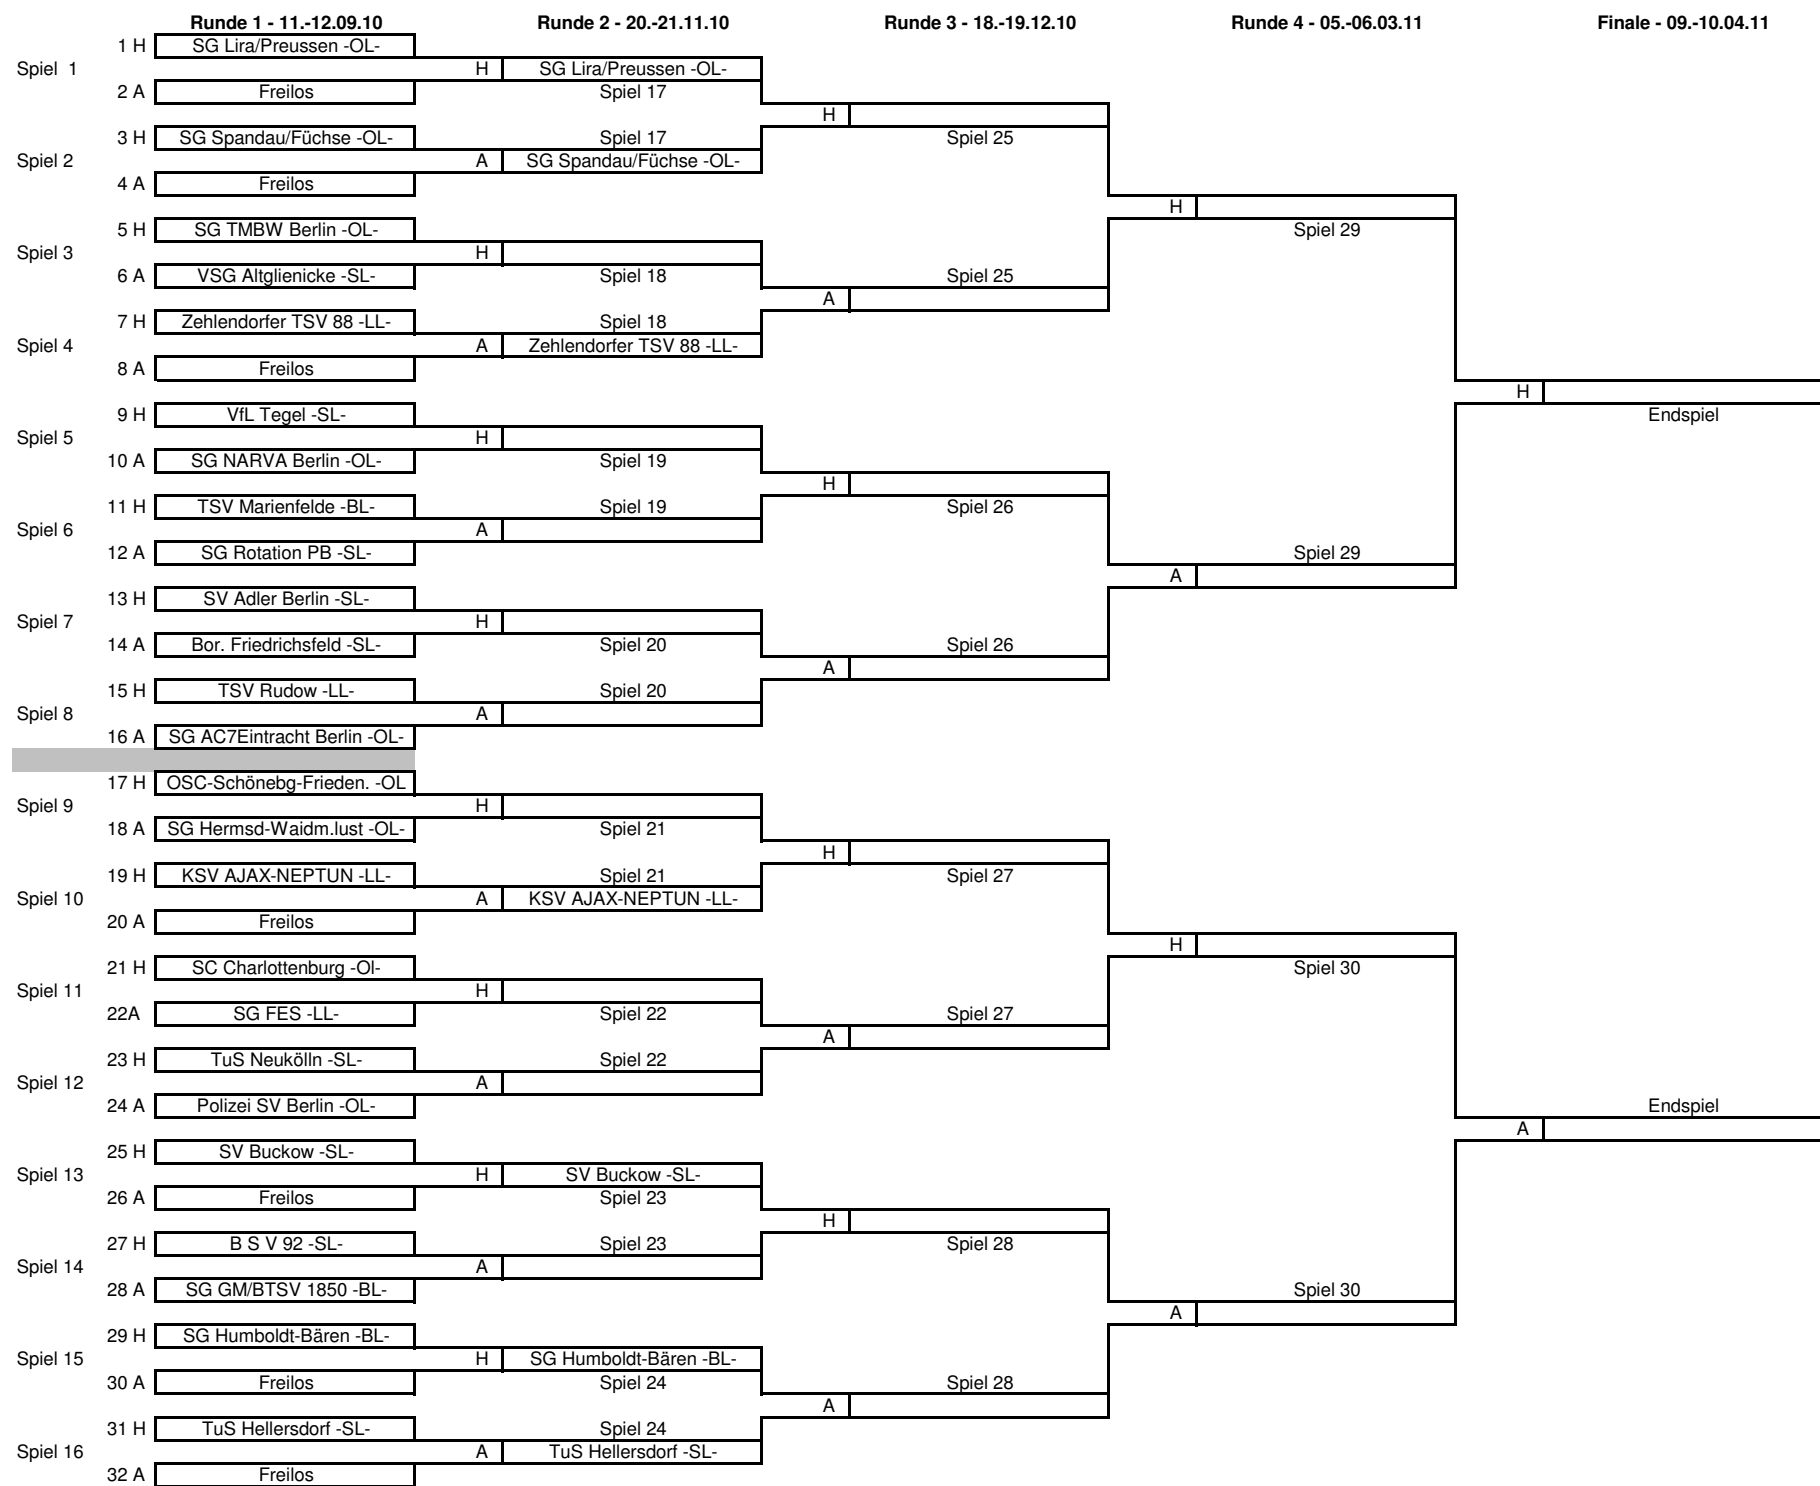

HVB - Pokal - männlich A 8600

Stand 15.06.2010

HVB - Pokal - männlich B 8800

Stand 15.06.2010

HVB - Pokal - männlich C 9000

Stand 15.06.2010

HVB - Pokal - männlich D 9200

Stand 15.06.2010

HVB - Pokal - weiblich A 8700

Stand 06.07.2010

HVB - Pokal - weiblich B 8900

Stand 15.06.2010

HVB - Pokal - weiblich C 9100

Stand 15.06.2010

HVB - Pokal - weiblich D 9300

Stand 15.06.2010