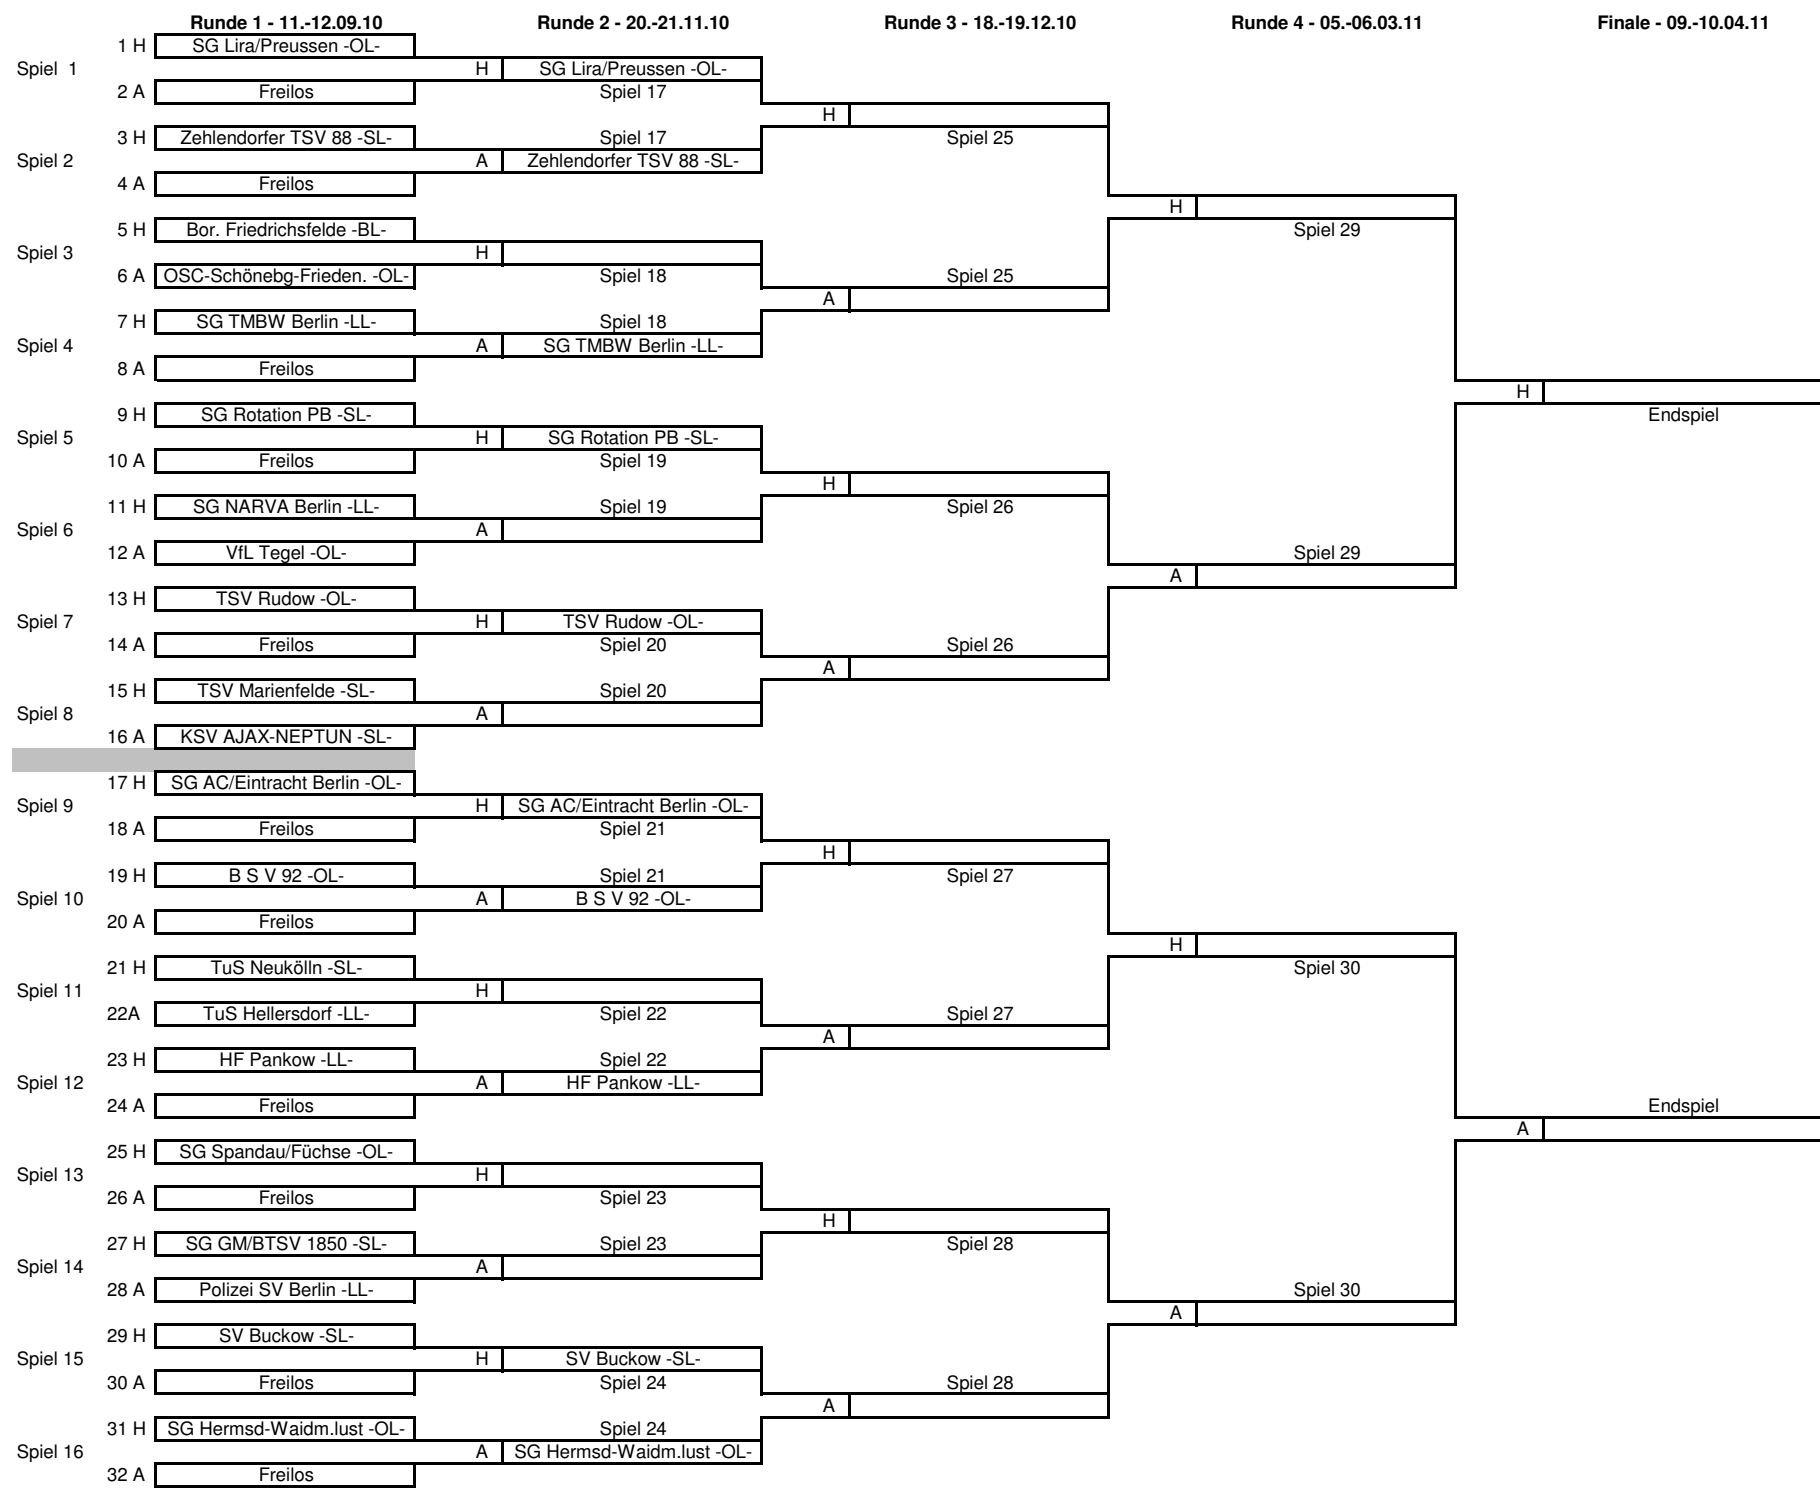

HVB - Pokal - männlich A 8600

Stand 15.06.2010

HVB - Pokal - männlich B 8800

Stand 15.06.2010

HVB - Pokal - männlich C 9000

Stand 15.06.2010

HVB - Pokal - männlich D 9200

Stand 15.06.2010

HVB - Pokal - weiblich A 8700

Stand 06.07.2010

HVB - Pokal - weiblich B 8900

Stand 15.06.2010

HVB - Pokal - weiblich C 9100

Stand 15.06.2010

HVB - Pokal - weiblich D 9300

Stand 15.06.2010