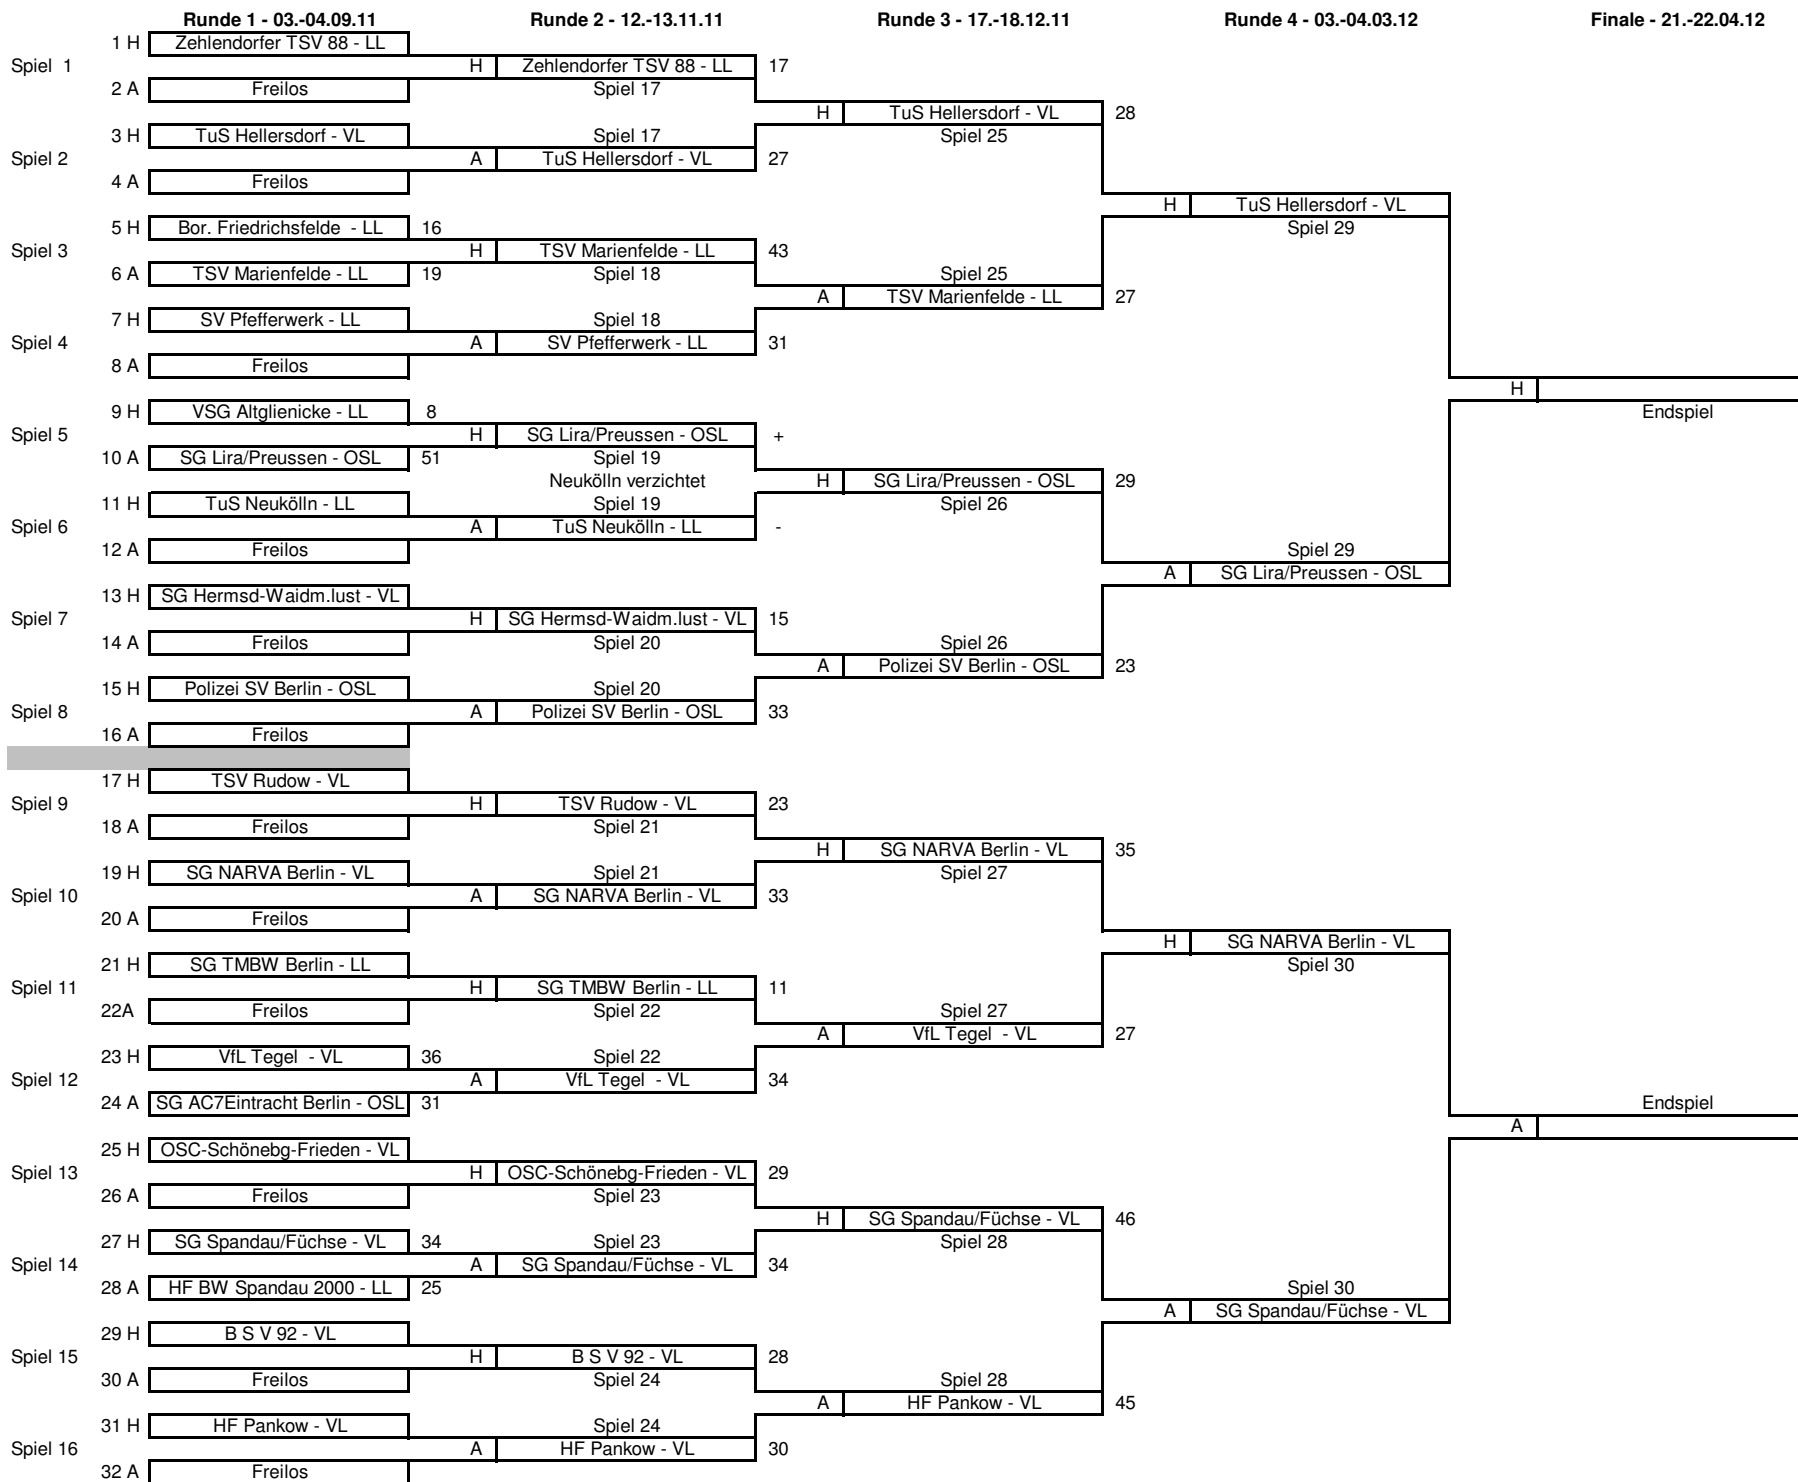

HVB - Pokal - männlich A 8600

Stand 18.12.2011

HVB - Pokal - männlich B 8800

Stand 18.12.2011

HVB - Pokal - männlich C 9000

Stand 18.12.2011

HVB - Pokal - weiblich A 8700

Stand 14.01.2012

HVB - Pokal - weiblich B 8900

Stand 18.12.2011

HVB - Pokal - weiblich C 9100

Stand 18.12.2011

HVB - Pokal - weiblich D 9300

Stand 18.12.2011