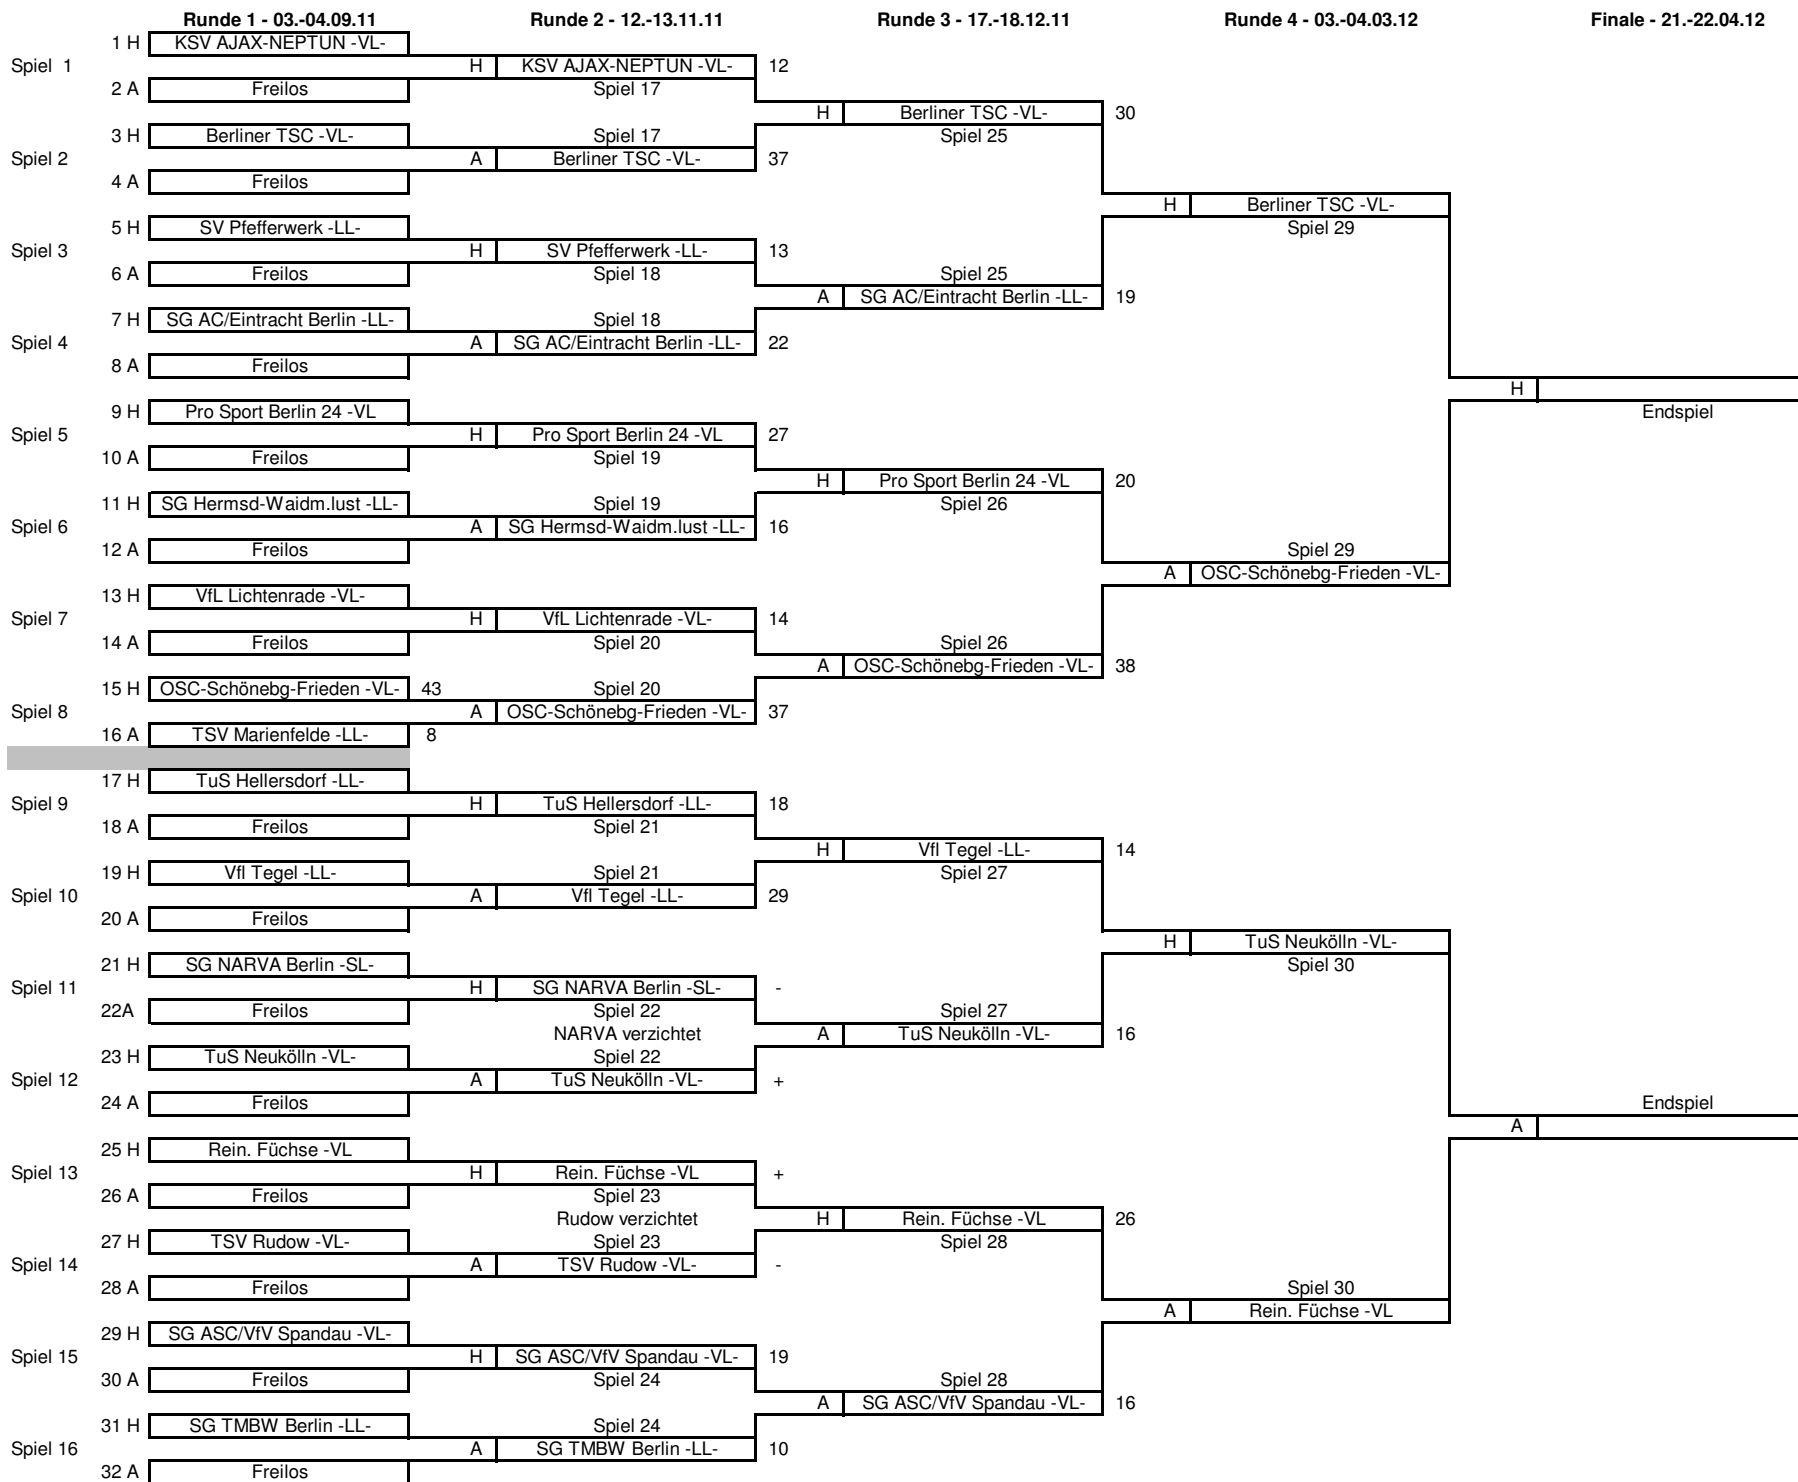

HVB - Pokal - männlich A 8600

Stand 18.12.2011

HVB - Pokal - männlich B 8800

Stand 18.12.2011

HVB - Pokal - männlich C 9000

Stand 18.12.2011

HVB - Pokal - weiblich A 8700

Stand 14.01.2012

HVB - Pokal - weiblich B 8900

Stand 18.12.2011

HVB - Pokal - weiblich C 9100

Stand 18.12.2011

HVB - Pokal - weiblich D 9300

Stand 18.12.2011