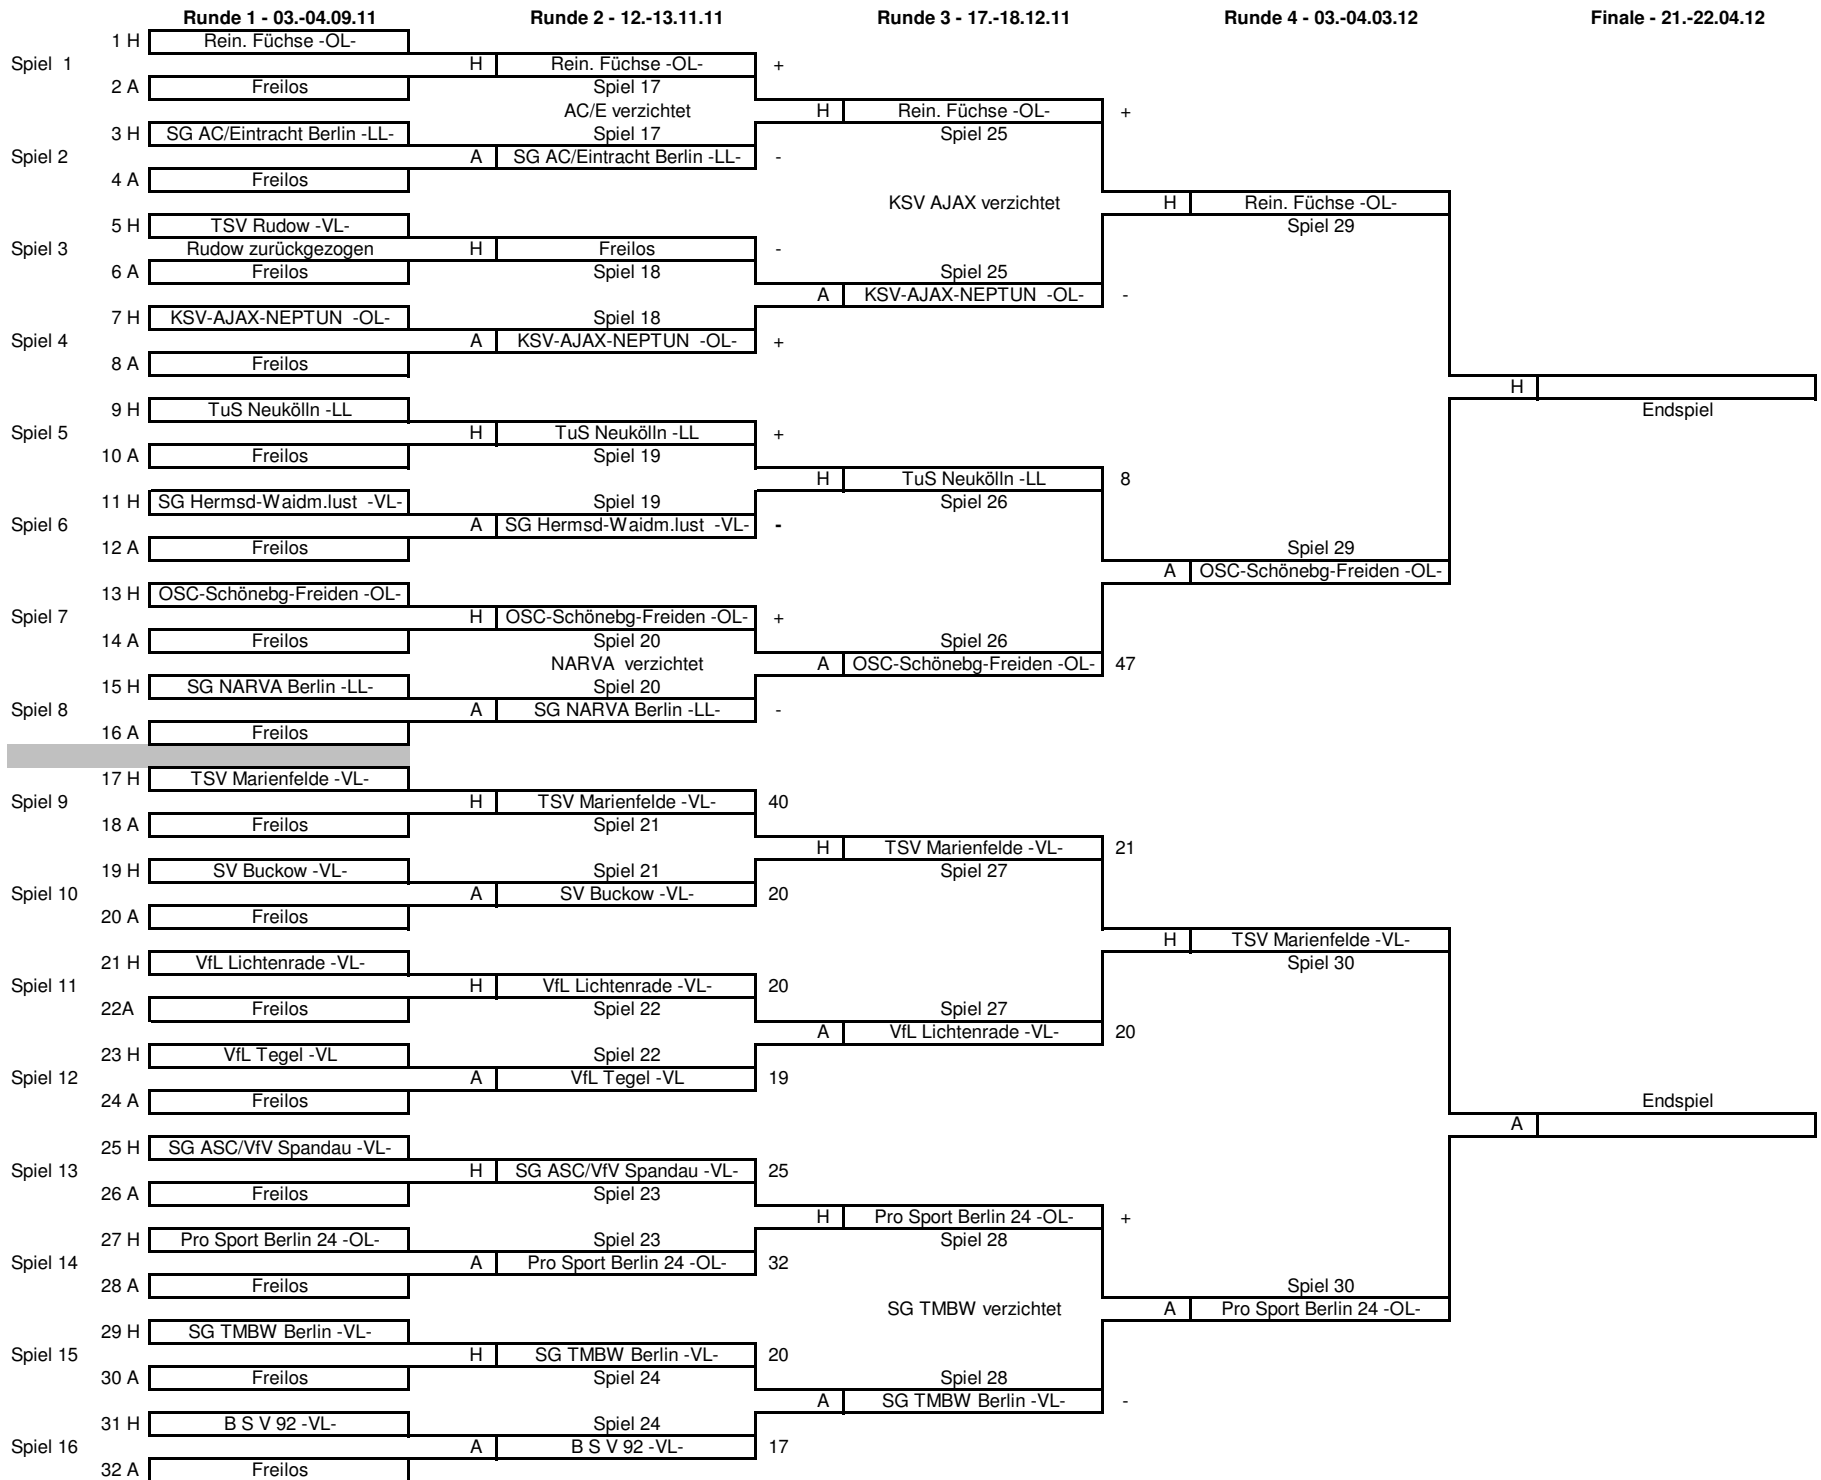

HVB - Pokal - männlich A 8600

Stand 18.12.2011

HVB - Pokal - männlich B 8800

Stand 18.12.2011

HVB - Pokal - männlich C 9000

Stand 18.12.2011

HVB - Pokal - weiblich A 8700

Stand 14.01.2012

HVB - Pokal - weiblich B 8900

Stand 18.12.2011

HVB - Pokal - weiblich C 9100

Stand 18.12.2011

HVB - Pokal - weiblich D 9300

Stand 18.12.2011