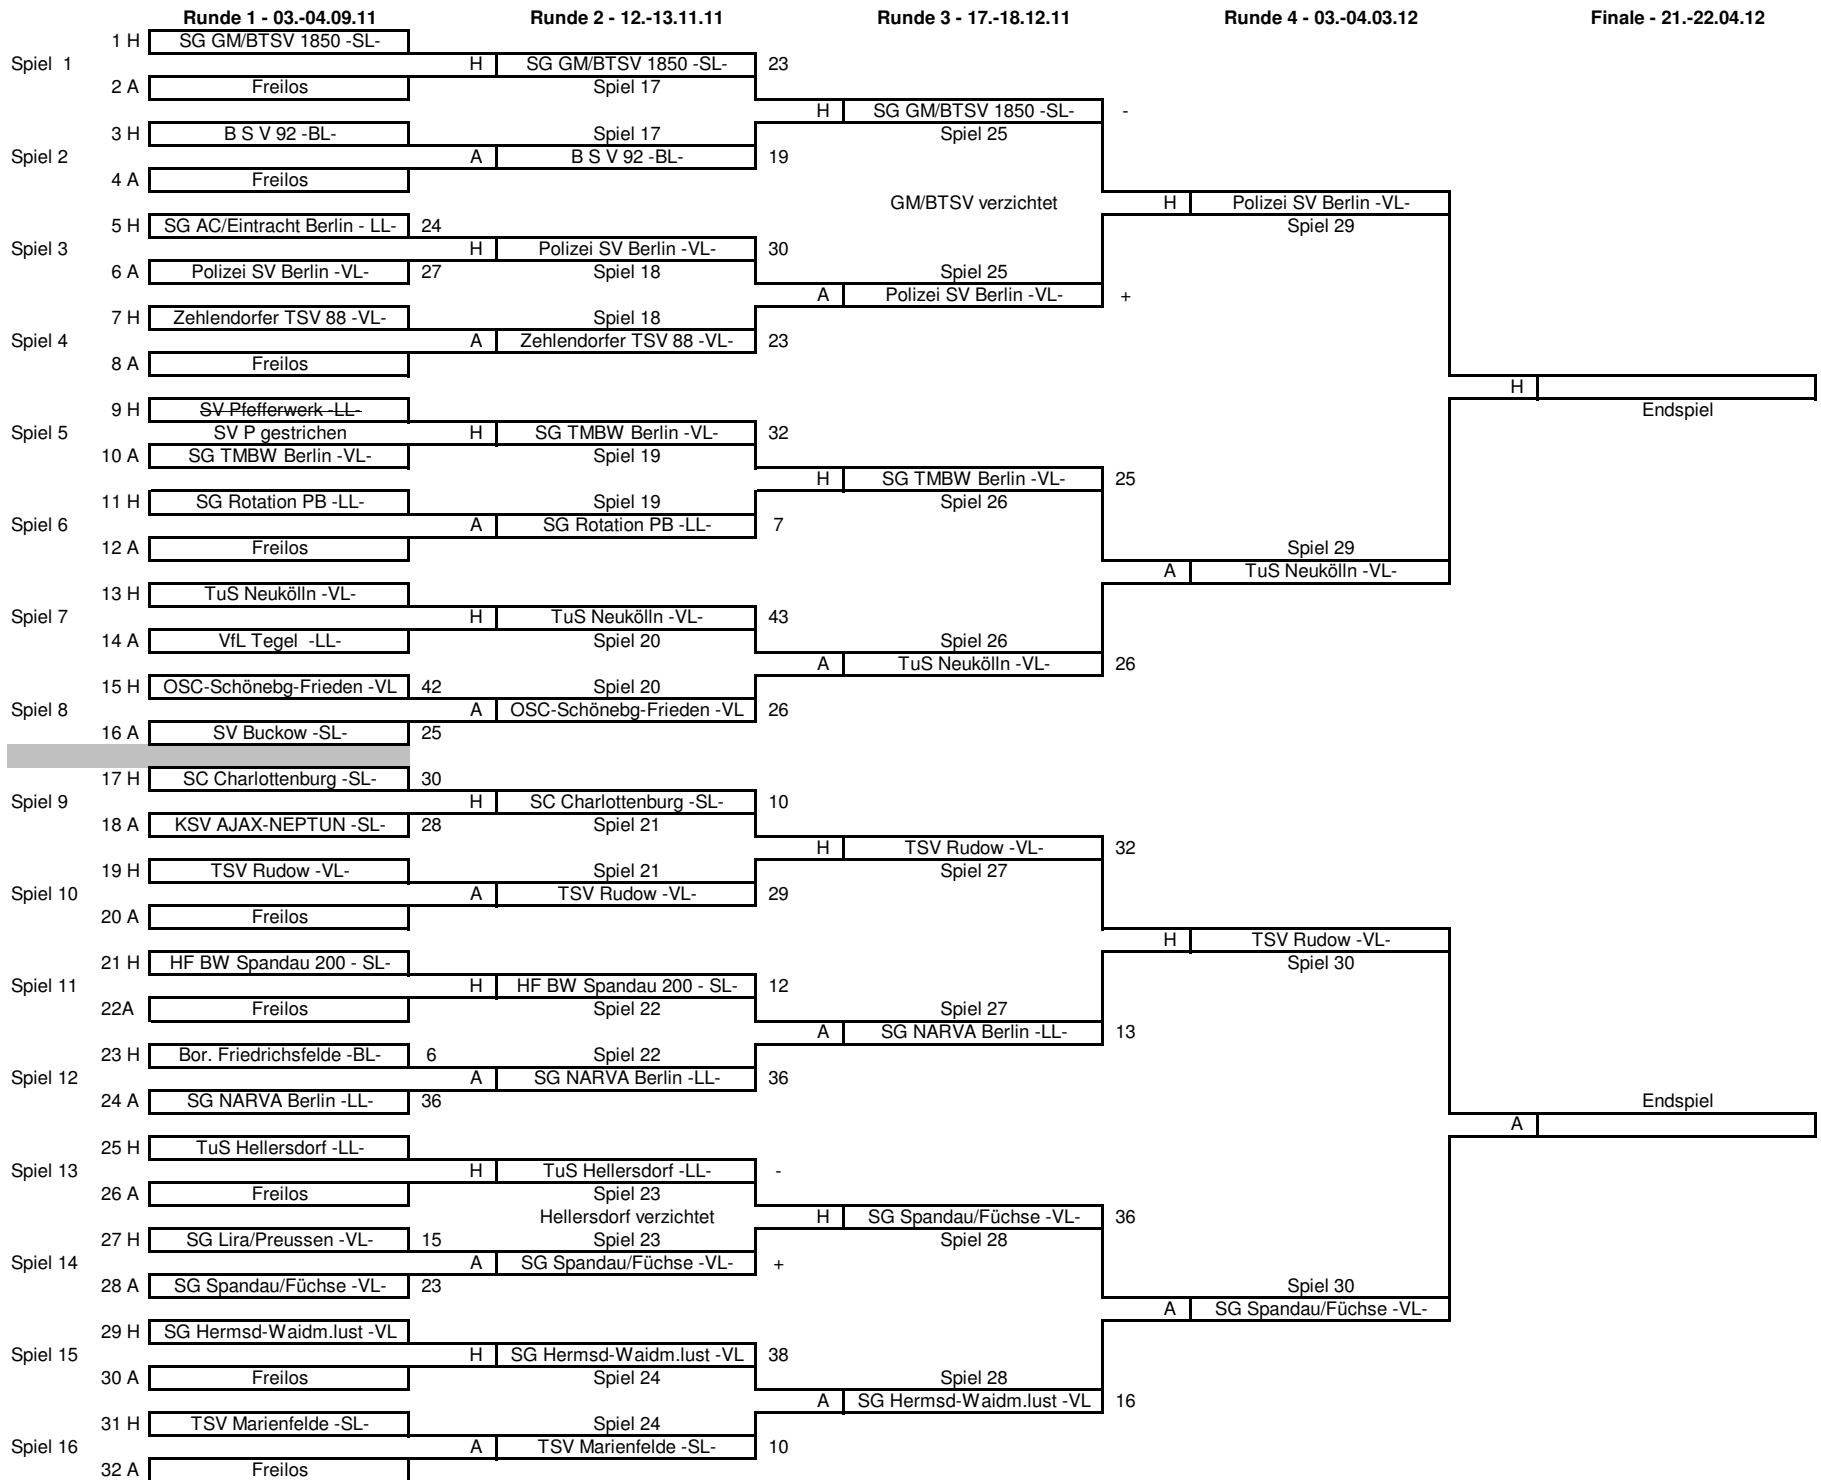

HVB - Pokal - männlich A 8600

Stand 18.12.2011

HVB - Pokal - männlich B 8800

Stand 18.12.2011

HVB - Pokal - männlich C 9000

Stand 18.12.2011

HVB - Pokal - weiblich A 8700

Stand 14.01.2012

HVB - Pokal - weiblich B 8900

Stand 18.12.2011

HVB - Pokal - weiblich C 9100

Stand 18.12.2011

HVB - Pokal - weiblich D 9300

Stand 18.12.2011