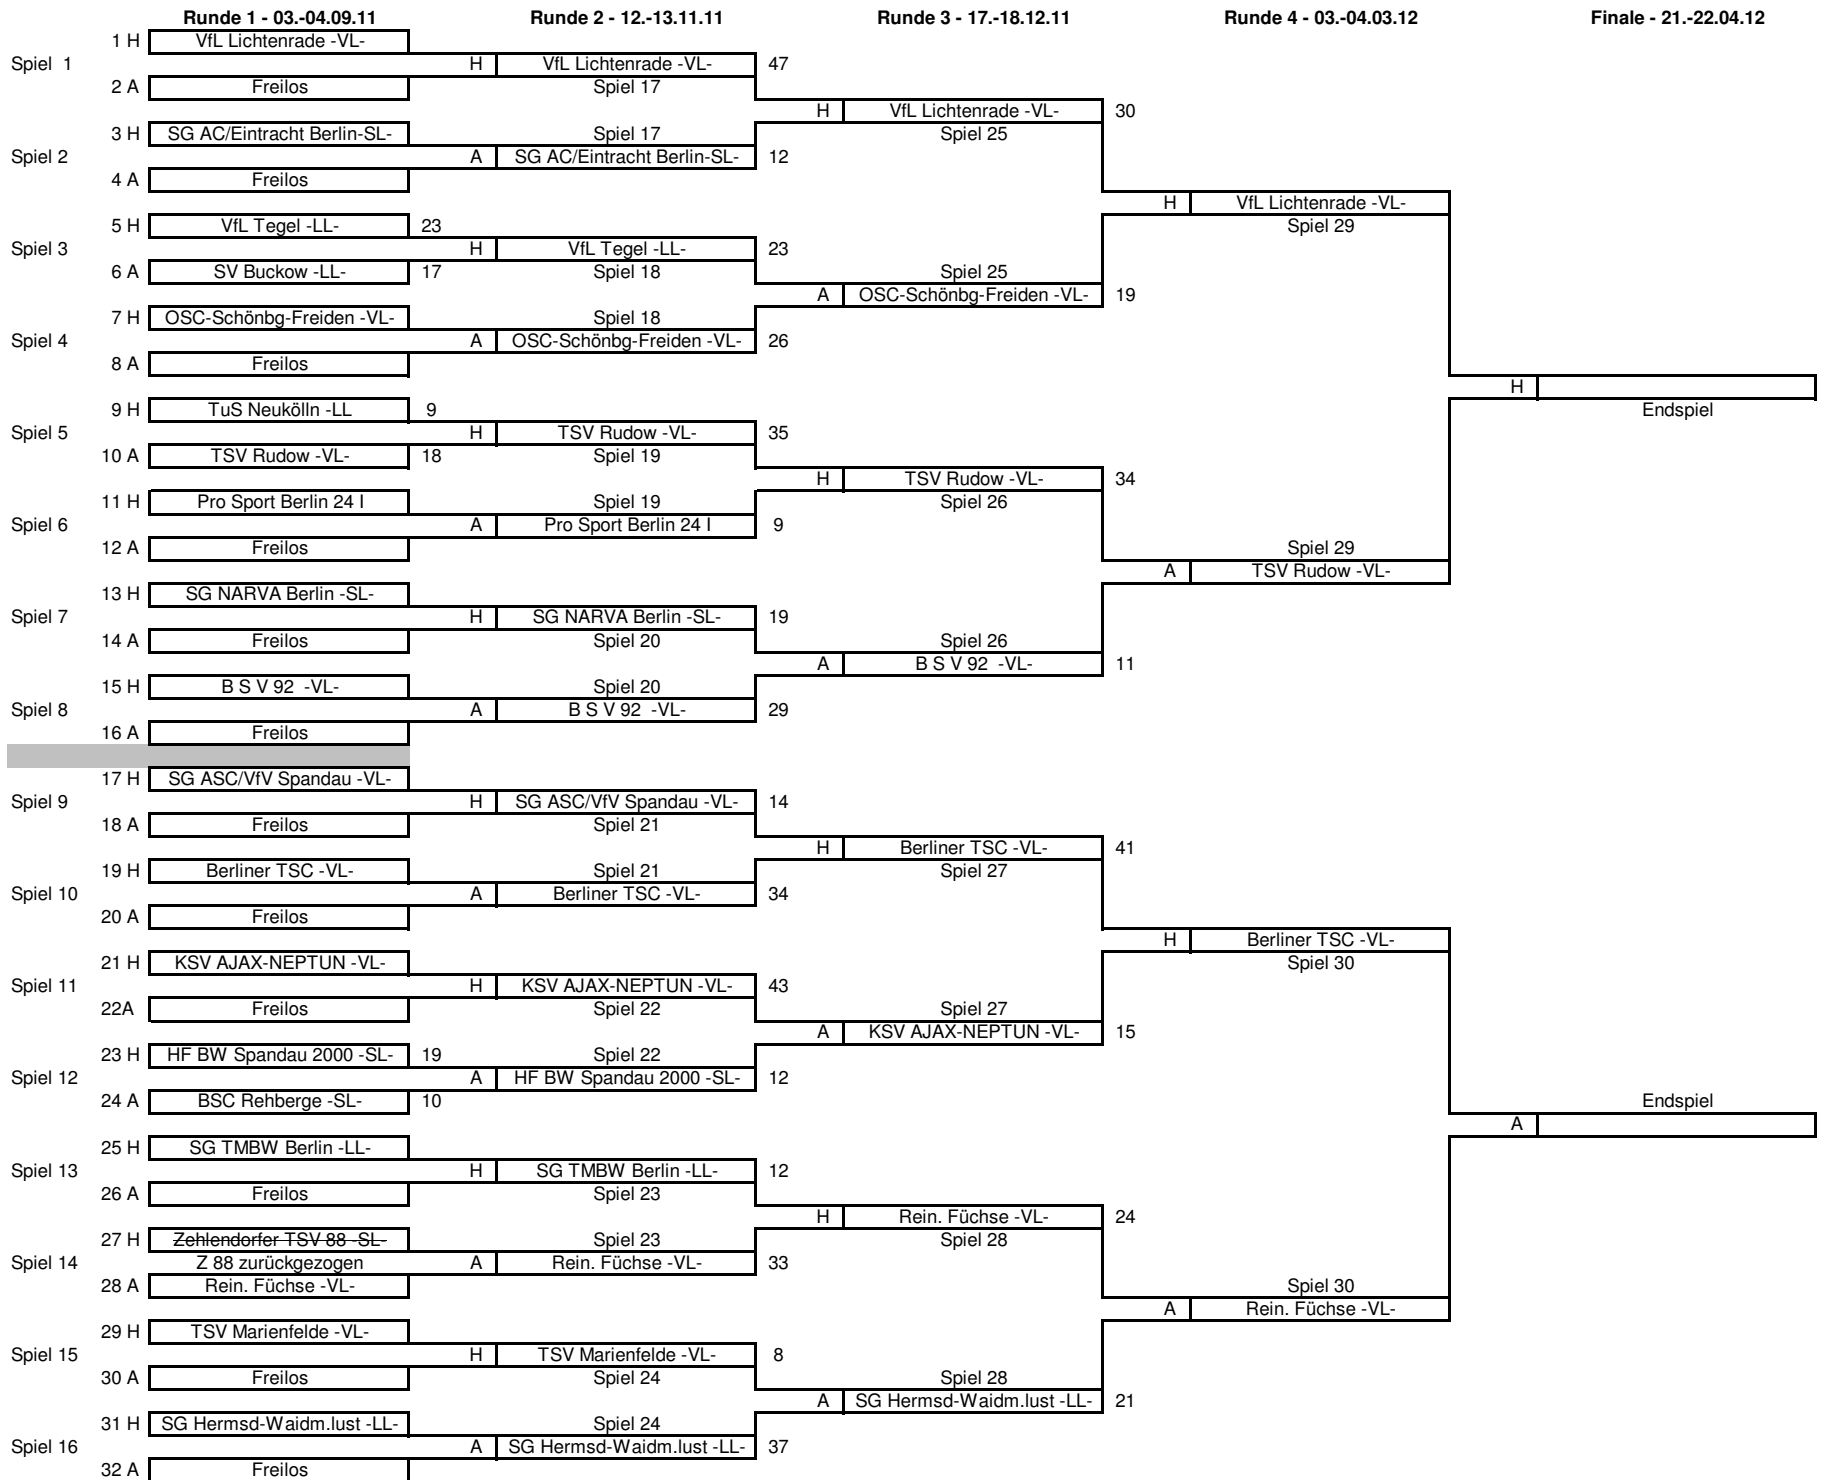

HVB - Pokal - männlich A 8600

Stand 18.12.2011

HVB - Pokal - männlich B 8800

Stand 18.12.2011

HVB - Pokal - männlich C 9000

Stand 18.12.2011

HVB - Pokal - weiblich A 8700

Stand 14.01.2012

HVB - Pokal - weiblich B 8900

Stand 18.12.2011

HVB - Pokal - weiblich C 9100

Stand 18.12.2011

HVB - Pokal - weiblich D 9300

Stand 18.12.2011