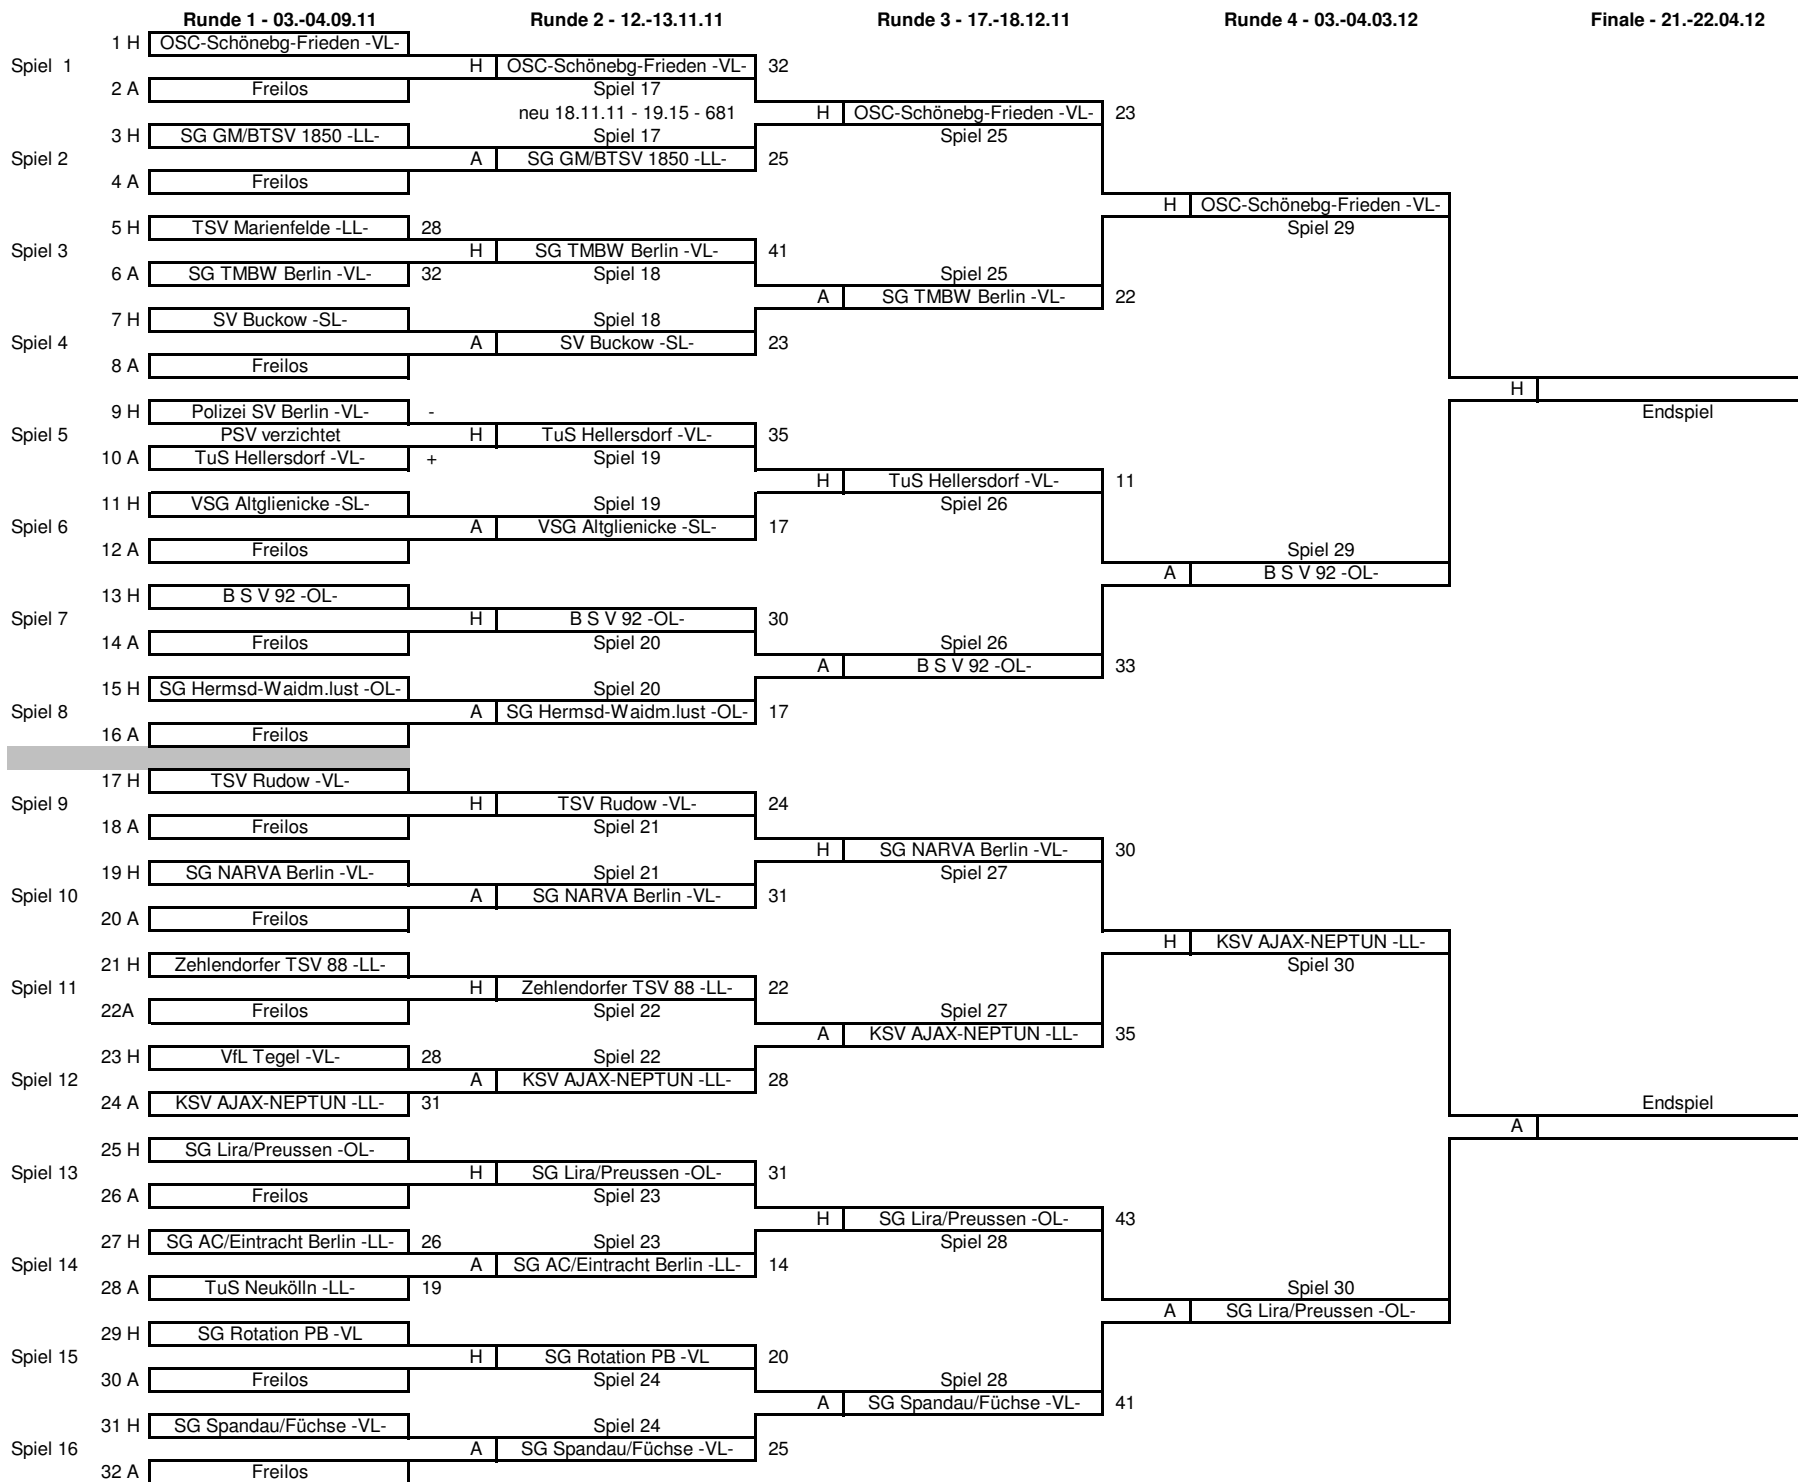

HVB - Pokal - männlich A 8600

Stand 18.12.2011

HVB - Pokal - männlich B 8800

Stand 18.12.2011

HVB - Pokal - männlich C 9000

Stand 18.12.2011

HVB - Pokal - weiblich A 8700

Stand 14.01.2012

HVB - Pokal - weiblich B 8900

Stand 18.12.2011

HVB - Pokal - weiblich C 9100

Stand 18.12.2011

HVB - Pokal - weiblich D 9300

Stand 18.12.2011